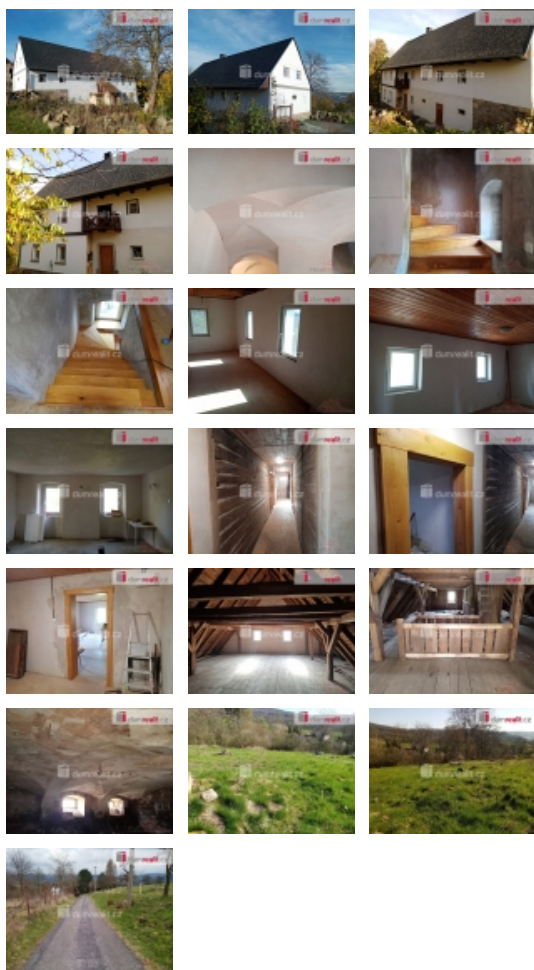

LOKALITA:

Benešov nad Ploučnicí, Ovesná (okres Děčín)

Prodej samostatného RD, 714 m², Benešov nad Ploučnicí, Ovesná (okres Děčín)

včetně provize RK, Dumrealit.cz Vám zprostředkuje exkluzivní prodej rodinného domu, nacházející se v klidné části obce Ovesná, části přílehlé obce Benešov nad Ploučnicí. Lze ho využít jako vícegenerační dům, nebo k vybudování penzionu s minimálně osmi pokoji a možnou pískovcovou vinárnou. Je zde nová střecha, okna, fasáda. V současné chvíli probíhá vnitřní rekonstrukce (podlahy, stropy, obložky, čtyři nové koupelny,...) Dům se stodolou se nachází na pozemku zastavěné ploše a nádvoří o celkové výměře 714m. Součástí jsou i zahrady o výměře 2307m, kde je dostatek místa na parkování a nová terasa. Více informací v RK. Ev. číslo: 642764. Energetický štítek: G

Informace o nemovitosti

Počet podlaží objektu	3
Celková podlahová plocha (m ²)	714
Druh objektu	cihlová
Stav objektu	před rekonstrukcí
Energetická třída	G - Mimořádně nevhodná
Vlastní pozemek (m ²)	2307
Zastavěná plocha (m ²)	714
Užitná plocha (m ²)	714
Poloha objektu	samostatný