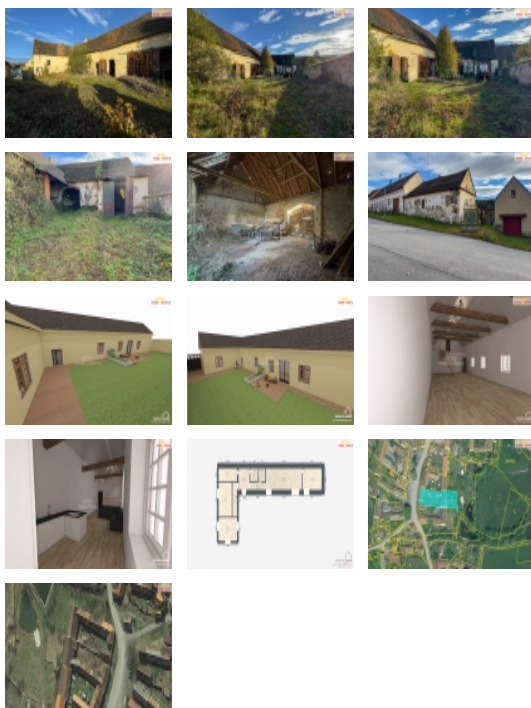

Nemovitost nabízí

HOME 4 PEOPLE