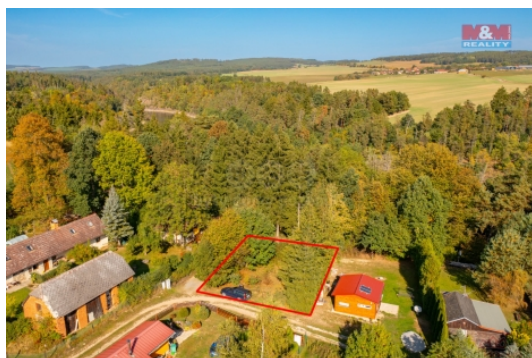

M&M realty holding, a.s.