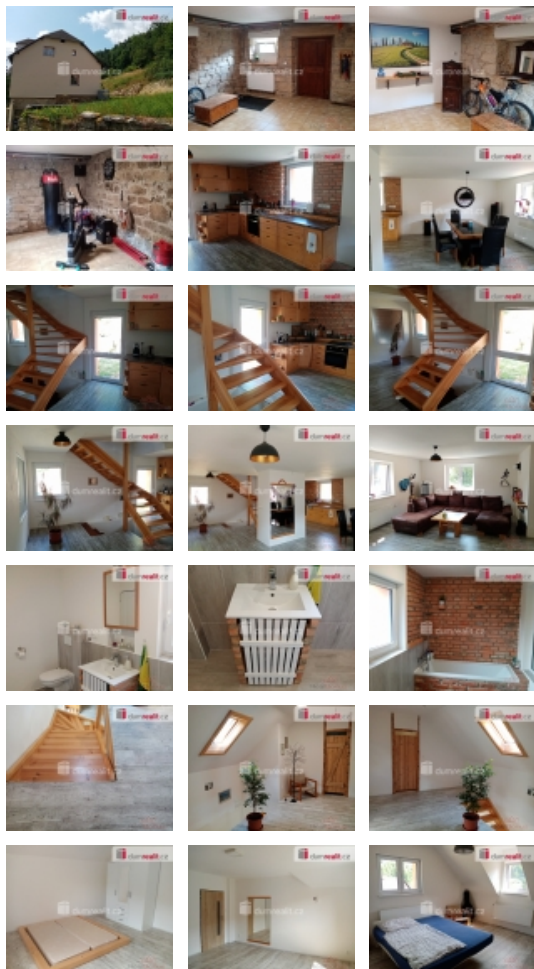

Informace o nemovitosti

Počet podlaží objektu 4

Celková podlahová plocha (m2) 446