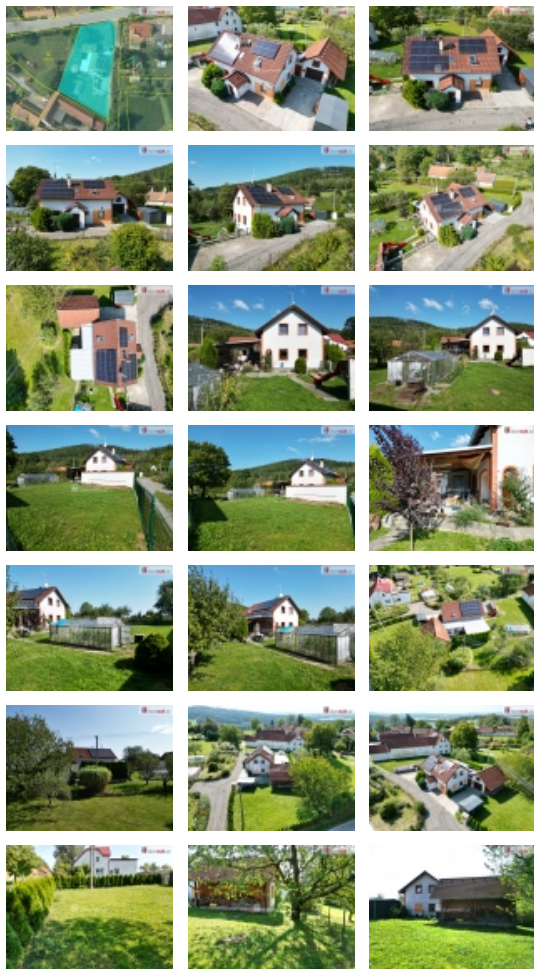

Informace o nemovitosti

Počet podlaží objektu 2

Celková podlahová plocha (m²) 120