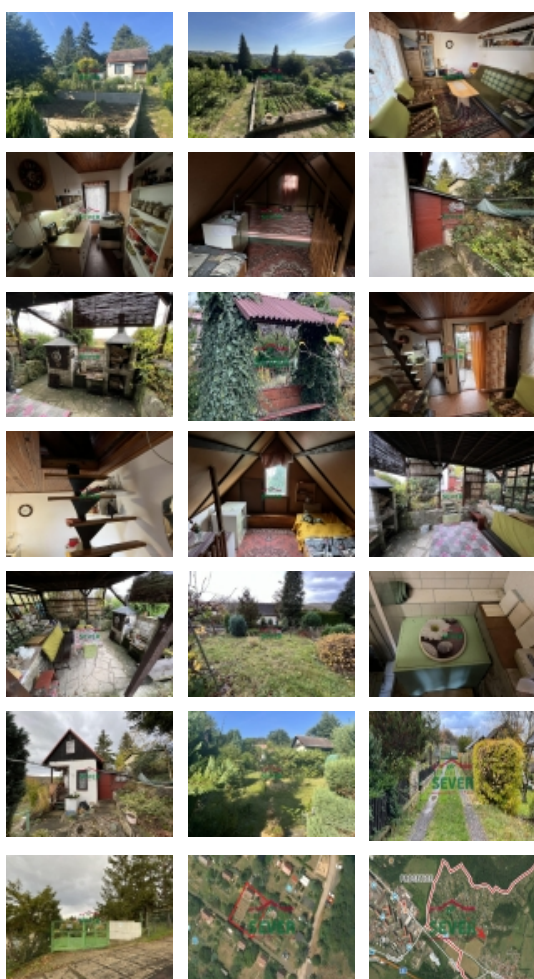

Informace o nemovitosti

Číslo podlaží v domě	1
Vlastní pozemek (m2)	400
Umístění objektu	klidná část obce
Elektřina	230 V
Celková plocha (m2)	400
Plocha parcely (m2)	400
Jiné plochy (m2)	16
Druh pozemku	zahrada
Inženýrské sítě	Vodovod Elektřina