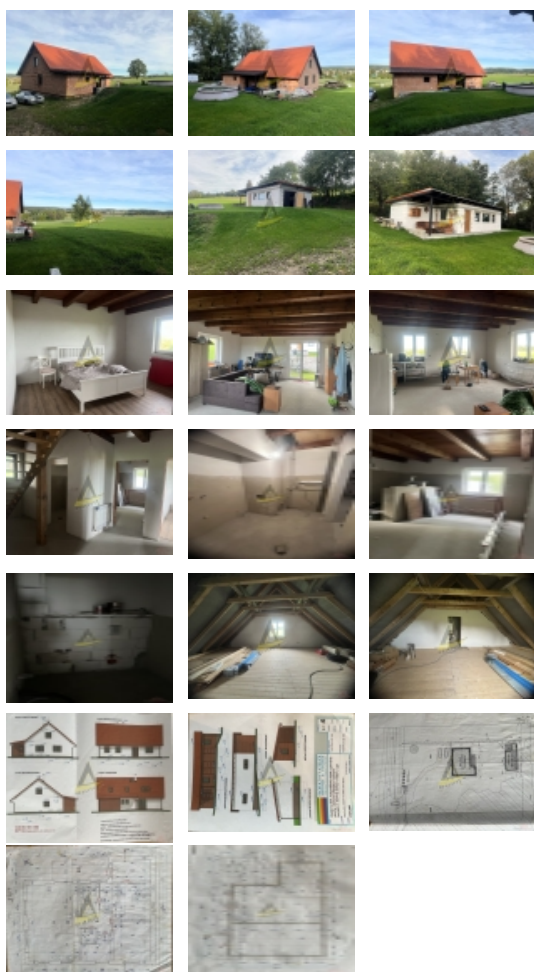

Prodej samostatného RD, 130 m2, Habří (okres České Budějovice)

Prodej samostatného domu bez sousedů v obci Habří u Českých Budějovic.

ČÍSLO ZAKÁZKY: RL00242 TYP ZAKÁZKY: prodej

LOKALITA: Habří (okres České Budějovice)

Prodej samostatného domu bez sousedů v obci Habří u Českých Budějovic.

Exkluzivně nabízíme k prodeji samostatnou novostavbu před dokončením s velkým pozemkem o rozloze 2750 m2 bez sousedů v obci Habří s krásný výhledem na okolní krajinu. Součástí prodeje je dům o zastavěné ploše 148 m2 s podkrovím a dílna o rozloze 70 m2. Přízemí domu - velký obývací s kuchyní a vstupem na terasu, dále ložnice, samostatná toaleta, koupelna a schodiště do podkroví, kde lze dodělat dvě velké místnosti. Dům je postaven z cihel o tloušťce 45 cm, jsou hotové betonové podlahy, rozvod topení s radiátory, rozvody elektřiny, vody a odpady. Celé přízemí je vyštukováno. Voda z vlastního vrtu s čerpadlem, potřeba propojit do domu. Kanalizace řešena jímkou, nebo čističkou, kterou je potřeba dodělat. CENA K JEDNÁNÍ

CENA: (za nemovitost) **10 790 000,- Kč**

Informace o nemovitosti

Počet podlaží objektu	2
Druh objektu	cihlová
Stav objektu	ve výstavbě (hrubá stavba)
Energetická třída	G - Mimořádně neekonomická
Vlastní pozemek (m2)	2750
Umístění objektu	nová zástavba
Zastavěná plocha (m2)	148
Užitná plocha (m2)	130
Dílna (m2)	70
Poloha objektu	samostatný