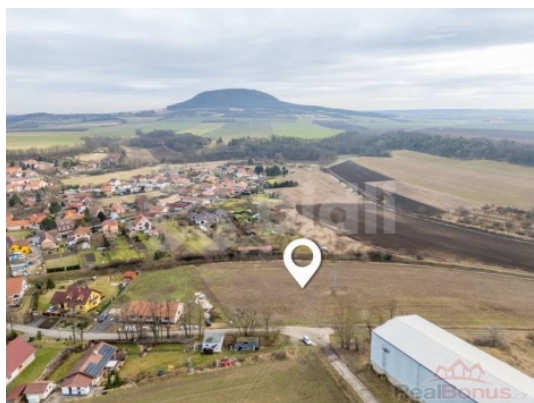

Prodej pozemku , určený k výstavbě RD, Kleneč (okres Litoměřice) - exkluzivně

## Prodej pozemku na stavbu rodinného dom, 2057 m2, Kleneč u Roudnice nad Labem

ČÍSLO ZAKÁZKY: 220009 TYP ZAKÁZKY: prodej

LOKALITA: Kleneč (okres Litoměřice)

### Prodej pozemku na stavbu rodinného dom, 2057 m2, Kleneč u Roudnice nad Labem

Hledáte ideální místo pro výstavbu Vašeho vysněného domova?

Ve výhradním zastoupení si Vám dovoluujeme nabídnout k prodeji pozemek na stavbu rodinného domu v obci Kleneč u Roudnice nad Labem, který se rozprostírá na ploše 2057 m2.

Pozemek je ideální volbou pro ty, kteří touží po klidném bydlení v harmonii s přírodou a přitom blízko k městské infrastruktuře města Roudnice nad Labem.

Sítě jsou v přípravné fázi. Připojení vodovodu schváleno, ČEZ zažádáno, běží schválení.