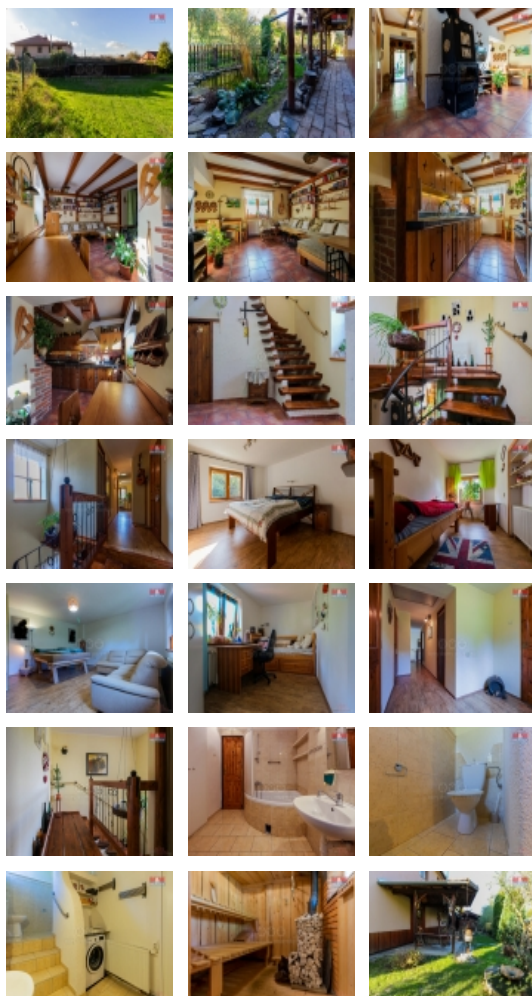

Informace o nemovitosti

Počet podlaží objektu	1
Druh objektu	cihlová
Stav objektu	velmi dobrý
Vlastnictví	osobní
Vlastní pozemek (m²)	602
Vybavení	sklep zahrada
Umístění objektu	klidná část obce
Topení	Lokální - plynové Ústřední - dálkové
Doprava	silnice autobus
Elektřina	230 V 380 V