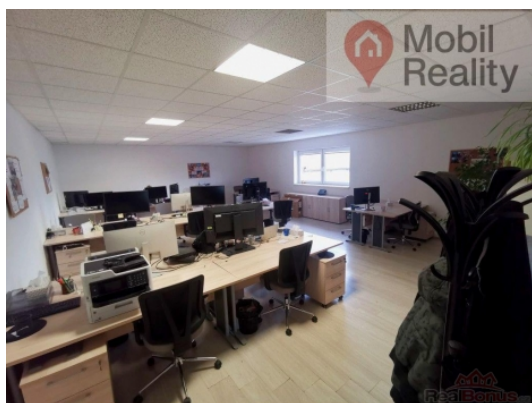

Pronájem komerčního objektu : Administrativní b., Holýšov (okres Domažlice)

Nemovitost nabízí

Mobil reality s.r.o.

Pražská 15, Plzeň

Realitní makléř

Kleisner Miroslav

Mobil: +420 775 982 235

kleisner@mobilreality.cz

Kancelářské prostory 113m2 Holýšov

ČÍSLO ZAKÁZKY: 43642 TYP ZAKÁZKY: pronájem

LOKALITA: Holýšov (okres Domažlice), Luční

Kancelářské prostory 113m2 Holýšov

Nabízíme k pronájmu kancelářské prostory o celkové výměře 113m². Jedné se o dvě kanceláře 80m² a 33m² umístěné v 1. patře budovy bývalého squashu v Holýšově. Před budovou je dostatek parkovacích míst. Nájemné činí 150,-Kč/m²/měsíc tedy celkem 16.950Kč za měsíc + zálohy na energie ve výši 2000,-Kč/měsíc - plyn - topení a 3000,-Kč/měsíc elektřina. Vratná kauce ve výši jednoho nájmu.

CENA: (za měsíc) **16 950,- Kč**

Informace o nemovitosti

Číslo podlaží v domě	2
Počet podlaží objektu	2
Celková podlahová plocha (m²)	113
Druh objektu	cihlová
Stav objektu	velmi dobrý
Vlastní pozemek (m²)	1
Umístění objektu	centrum
Vybaveno	Částečně zařízeno
Celková plocha (m²)	113
Účel budovy	Administrativní b.
Výrobní plocha (m²)	1
Zastavěná plocha (m²)	1
Plocha parcely (m²)	1
Užitná plocha (m²)	113
Plocha obchodů (m²)	1
Plocha kanceláří (m²)	113
Dílna (m²)	1
Druh stavby	budova/y, hala/y
Poloha objektu	v bloku
Druh prostor	Kanceláře