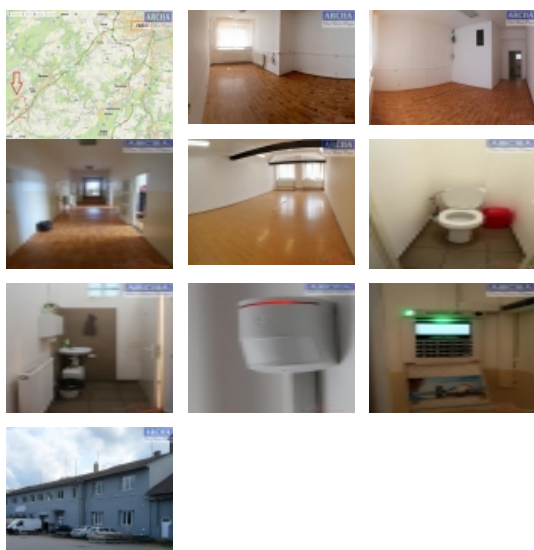

Nemovitost nabízí

ARCHA realitní kancelář