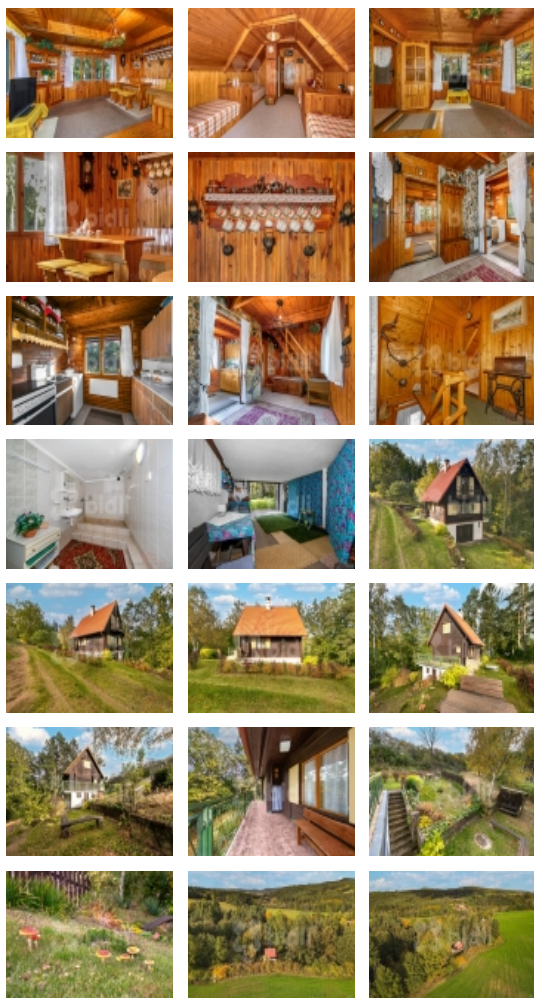

Informace o nemovitosti

Počet podlaží objektu	3
Druh objektu	smíšená
Stav objektu	dobrý
Energetická třída	G - Mimořádně nevhodná
Počet podlaží pod zemí	1
Vlastní pozemek (m²)	412
Plocha balkonu (m²)	3