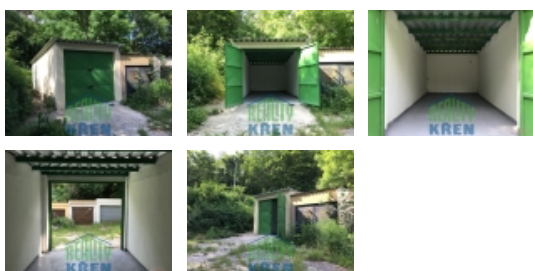

Pronájem objektu,

Pronájem prostorné garáže 16 m2, Praha 6 - Dejvice

ČÍSLO ZAKÁZKY: 003879 TYP ZAKÁZKY: pronájem

LOKALITA: , Paťanka

Pronájem prostorné garáže 16 m2, Praha 6 - Dejvice

Pronájem prostorné garáže 16 m2 po kompletní rekonstrukci (střecha, vrata, bezpečnostní zámky, veškeré nátěry, podlaha) v žádané lokalitě Praha 6 - Dejvice. Vratná kauce ve výši třech měsíčních nájmu, provize 4.000,-, vše při podpisu smlouvy