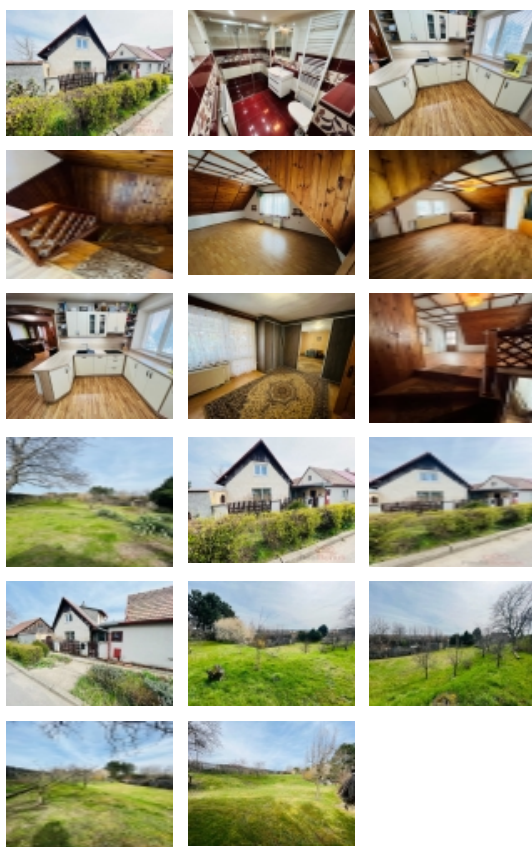

Prodej samostatného RD, 130 m², Libochovice (okres Litoměřice)

Nemovitost nabízí

Finreps s.r.o.

Tereziánská 174/82, Lovosice, 41002

Realitní makléř

Martina Maršounová

Mobil: +420 723 923 569

martina.marsounova@finreps.cz

Prodej RD Libochovice

ČÍSLO ZAKÁZKY: 00087 TYP ZAKÁZKY: prodej

LOKALITA: Libochovice (okres Litoměřice), Husova

Prodej RD Libochovice

Nabízím ve výhradním zastoupení k prodeji rodinný dům s rozlehlým pozemkem 1250m² v obci Libochovice, ulice Husova. Na pozemku je vlastní studna (voda není přivedena do domu, hloubka studny 12m), je zde voda užitková na zalévání nebo napuštění bazénu. Vedle bazénu je přírodní jezírko. Vedle domu je velká stodola, využívaná jako garáž a dílna zároveň. Dále se zde nachází několik hospodářských menších budov a chlévů. Dům prošel rekonstrukcí v několika etapách. V roce 2016 se rekonstruovala kuchyň a koupelna s wc. Zdivo je smíšené (cihla, kámen), střecha a prostor terasy jsou nové. Dům je napojen na obecní vodovod a kanalizaci, zároveň je zde i možnost využít septik. Ohřev vody elektrickým bojlerem. V domě je kotel s automatickým zásobníkem na pelety/uhlí. Cena topení za rok je dle uvedených faktur cca 35.000 CZK. Libochovice jsou městem s veškerou občanskou vybaveností. Vzdálenost od Prahy je cca 40 minut jízdy autem. Od Drážďan je obec vzdálena něco málo přes hodinu jízdy autem. Nemovitost je vhodná pro rodiny s dětmi nebo pro hospodáře, milovníky chovu zvířat či pěstitele ovoce a zeleniny. Věřím, že dům si svého nového majitele brzy najde.

Prodej samostatného RD, 130 m2, Libochovice (okres Litoměřice)

Plocha parcely (m2)	1250
Ostatní	Bazén
Užitná plocha (m2)	130
Inženýrské sítě	Vodovod Kanalizace
Poloha objektu	samostatný
Plocha bazénu	16