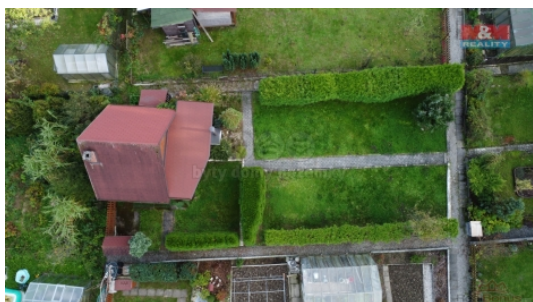

Prodej zahrady, 211 m², Havířov

ČÍSLO ZAKÁZKY: 887821 TYP ZAKÁZKY: prodej

LOKALITA: Havířov, Prostřední Suchá (okres Karviná)

Prodej zahrady, 211 m², Havířov

Nabízíme k prodeji zahradu s chatkou v Prostřední Suché ve skvělé lokalitě v blízkosti lesa a v zahrádkářské oblasti. Celá oblast zahrádek je oplocená a s kamerami u vstupu. Samotná zahrádka je v osobním vlastnictví, včetně chatky která nabízí 2 místnosti, jednu v 1. podlaží, která je vhodná jako obývací prostor s kuchyní a druhou ve 2. nadzemním podlaží využívaná jako ložnice, ke spaní. U chatky je natažená voda a elektřina, takže vám nic nebrání užívat si zde pohodu a klid, kterou nabízí. S financováním vám pomůžeme neváhejte a domluvte si prohlídku.