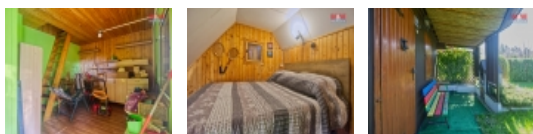

Nabízíme k prodeji zahradu s chatkou v Prostřední Suché ve skvělé lokalitě v blízkosti lesa a v zahrádkářské oblasti. Celá oblast zahrádek je oplocená a s kamerami u vstupu. Samotná zahrádka je v osobním vlastnictví, včetně chatky která nabízí 2 místnosti, jednu v 1. podlaží, která je vhodná jako obývací prostor s kuchyní a druhou ve 2. nadzemním podlaží využívaná jako ložnice, ke spaní. U chatky je natažená voda a elektřina, takže vám nic nebrání užívat si zde pohodu a klid, kterou nabízí. S financováním vám pomůžeme neváhejte a domluvte si prohlídku.