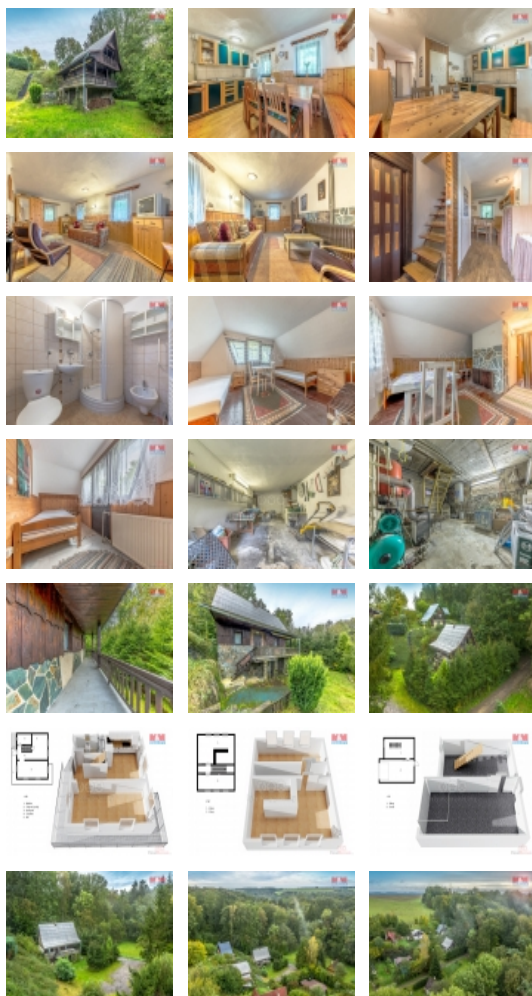

Informace o nemovitosti

Počet podlaží objektu	1
Druh objektu	cihlová
Stav objektu	dobrý
Vlastnictví	osobní
Vlastní pozemek (m²)	431
Vybavení	balkon sklep zahrada
Umístění objektu	klidná část obce
Topení	Lokální - tuhá paliva Ústřední - dálkové
Doprava	silnice
Elektřina	230 V 380 V