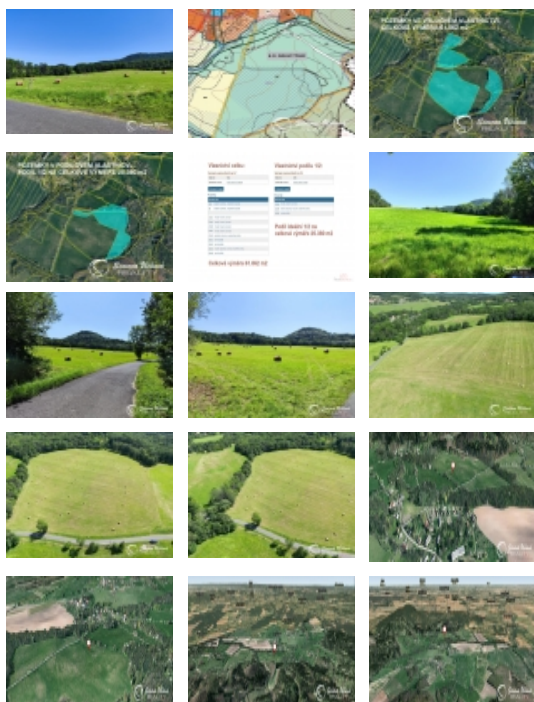

Prodej pozemku , trvalý travní porost, Třebušín, Dolní Týnec (okres Litoměřice) - exkluzivně

Simona Učňová
REALITY

Prodej souboru pozemků v Třebušíně, nedaleko Litoměřic

ČÍSLO ZAKÁZKY: 1187 TYP ZAKÁZKY: prodej

LOKALITA: Třebušín, Dolní Týnec (okres Litoměřice)

Prodej souboru pozemků v Třebušíně, nedaleko Litoměřic

Nabízíme ke koupi soubor nezastavitelných pozemků v Třebušíně, části Dolní Týnec.

Předmětem prodeje jsou pozemky zapsané na LV č. 534 o celkové výměře 61.862 m² a spoluvlastnický podíl o velikosti ideální 1/2 na pozemcích zapsaných na LV 474 o celkové výměře 25.380 m², vše pro katastrální území Dolní Týnec.

Pozemky jsou dle územního plánu zařazeny do ploch nezastavitelných smíšených.

Přístup přímo z veřejné komunikace. K dispozici ihned.

CENA: (za nemovitost) **2 450 000,- Kč**

Informace o nemovitosti

Číslo podlaží v domě	1
Vlastní pozemek (m ²)	74552
Plocha parcely (m ²)	74552
Druh pozemku	trvalý travní porost