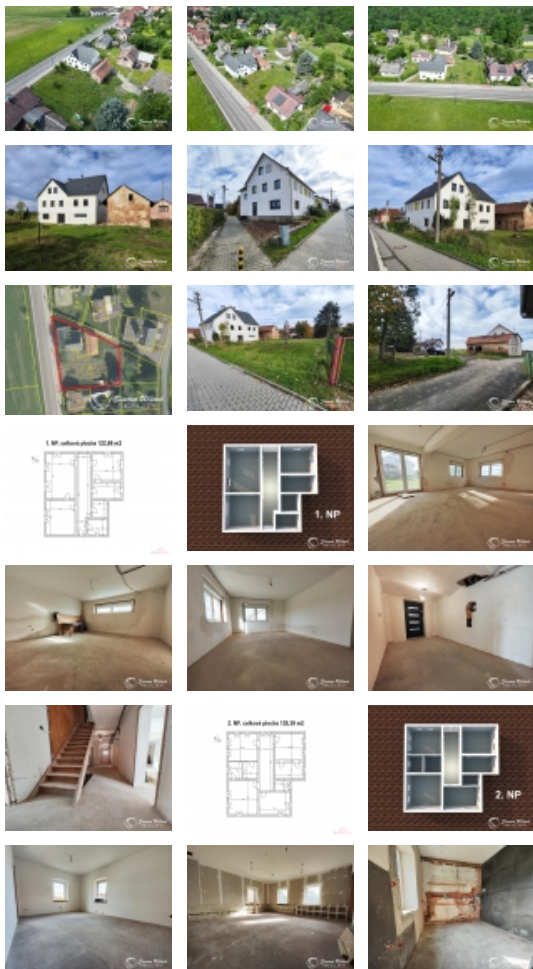

Nabízíme ke koupi velký rodinný dům se zastavěnou plochou 160 m², zděnou vedlejší stavbou se zastavěnou plochou 65 m² a rovinatým pozemkem o celkové výměře 1.189 m² v Habarticích u Frýdlantu, jen 300 metrů od hranic s Polskem.

Dům na třech obytných podlažích disponuje podlahovou plochou 363 m² a nabízí tak velké množství využití, ať už jako vícegenerační rodinné bydlení, bytový dům, penzion, sídlo firmy či jako objekt občanské vybavenosti.

V několika předchozích letech došlo k výměně střešní krytiny, osazení plastových oken a dveří, instalaci venkovních rolet v přízemí domu a rozvedení vodovodních trubek. V roce 2023 se realizoval rozvod elektřiny a umístění nového septiku.

Interiéry domu jsou určeny k rekonstrukci dle vlastních představ. Dům nedisponuje zdrojem vytápění a ohřevu TUV. Je napojen na elektřinu a vodovodní řad.

Vedle domu se nachází zděná vedlejší stavba, po rekonstrukci vhodná např. jako garáž a sklad. Dům se nachází na rovinatém pozemku o celkové výměře 1.189 m².

V obci se nachází MŠ, I. stupeň ZŠ, pošta, úřad, obchod, autobusová zastávka, dětské a sportovní hřiště. Hranice s Polskem 300 m, Frýdlant 11 km, Liberec 35 km.

K dispozici ihned. V ceně je zahrnut veškerý realitní a právní servis, včetně správních poplatků. Financování úvěrem zajistíme zdarma.

Z důvodu nedodání PENB před začátkem inzerce je nemovitost dočasně zařazena do energetické třídy G.