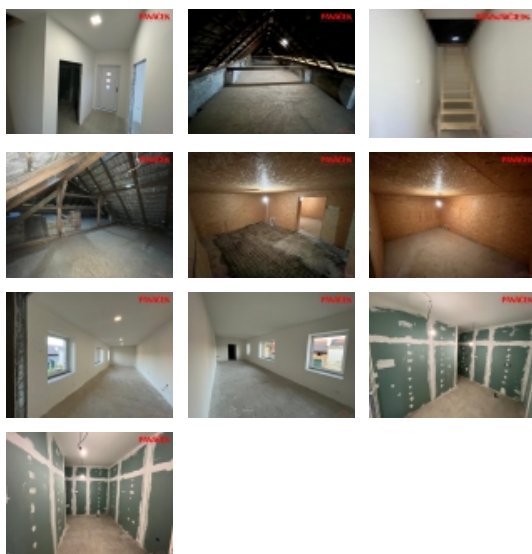

CENA: (za nemovitost) **1 850 000,- Kč**