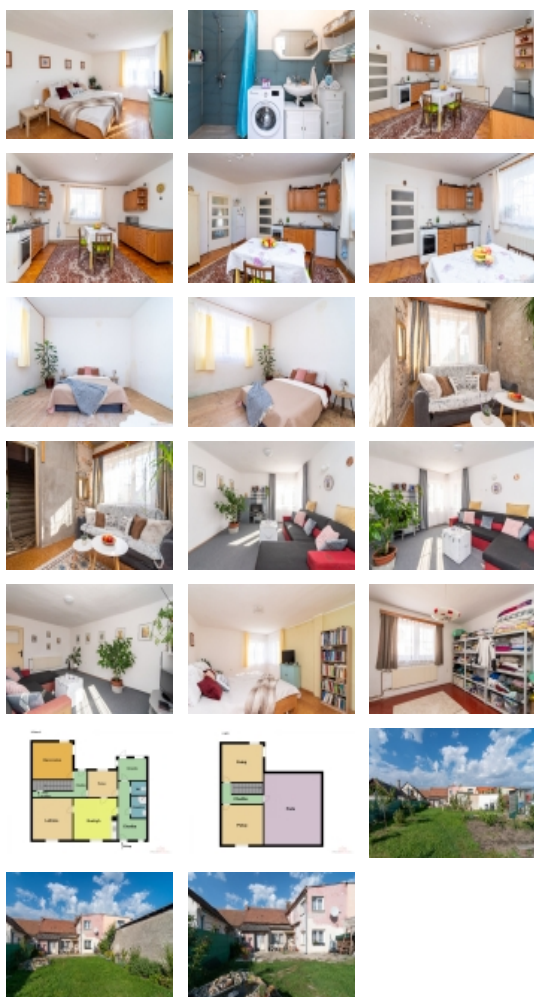

Informace o nemovitosti

Číslo podlaží v domě	1
Počet podlaží objektu	2
Celková podlahová plocha (m²)	160
Druh objektu	cihlová
Stav objektu	dobrý
Energetická třída	G - Mimořádně nevhodná
Vlastní pozemek (m²)	501
Vybavení	sklep
Umístění objektu	centrum
Vybaveno	Částečně zařízeno
Topení	Ústřední - elektrické
Elektřina	230 V
Plyn	Zaveden
Celková plocha (m²)	160
Zastavěná plocha (m²)	120