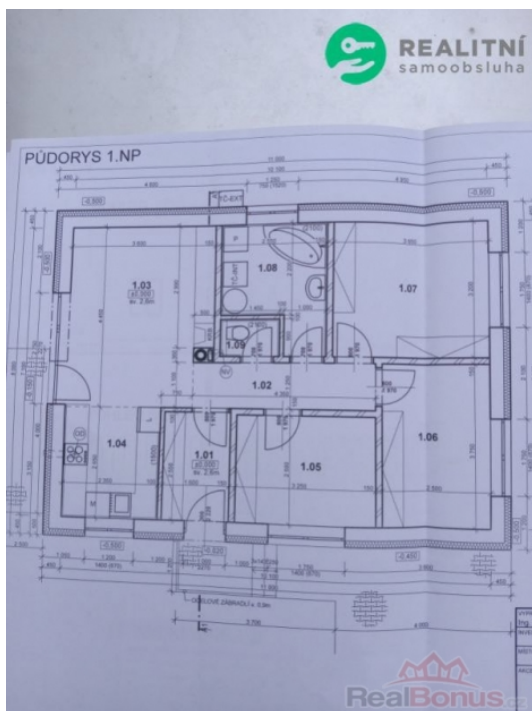

Prodej blokového RD, 89 m², Bohumín, Pudlov (okres Karviná)

Nemovitost nabízí

Realitní Samoobsluha s.r.o.

Osadní 1053/28
Holešovice
Praha 7
17000

Novostavba RD Bohumín - Pudlov

ČÍSLO ZAKÁZKY: RS311905 TYP ZAKÁZKY: prodej

LOKALITA: Bohumín, Pudlov (okres Karviná), Rolnická

Novostavba RD Bohumín - Pudlov

Novostavba RD Bohumín - Pudlov. Pozemek 530m, RD 90m². Skvělé místo vše dostupné do 5min. Přírodní lokalita. RD probíhá výstavba. Nemovitost je ve fázi hrubé stavby. Více informací podá majitel. Cena dohodou.

Informace o nemovitosti

Číslo podlaží v domě	1
Celková podlahová plocha (m²)	89
Druh objektu	cihlová
Stav objektu	novostavba
Energetická třída	G - Mimořádně neekonomická
Vlastní pozemek (m²)	530
Vybavení	terasa
Vybaveno	Částečně zařízeno
Celková plocha (m²)	89
Plocha parcely (m²)	530
Užitná plocha (m²)	89
Druh stavby	rodinný dům, rekreační chalupa, rekreační pozemek
Poloha objektu	v bloku