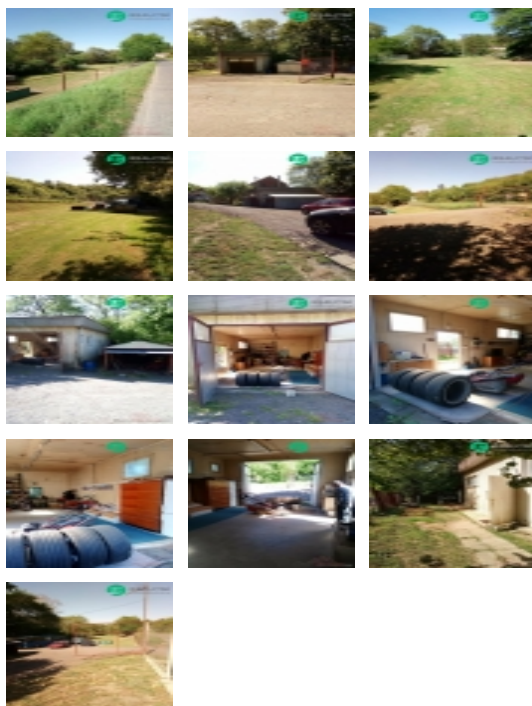

Informace o nemovitosti

Číslo podlaží v domě	1
Energetická třída	G - Mimořádně nevhodná
Vlastní pozemek (m²)	2619
Celková plocha (m²)	2619
Plocha parcely (m²)	2619
Druh pozemku	pro komerční výstavbu