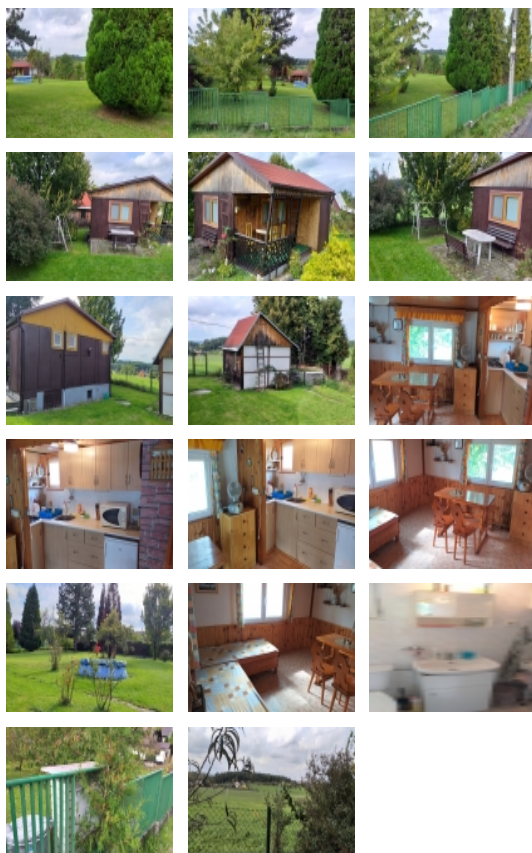

Prodej pozemku , určený k výstavbě RD, Frýdek-Místek, Skalice

Prodej pozemku pro bydlení 958 m2 ve Frýdku-Místku - Skalice

ČÍSLO ZAKÁZKY: 00067 TYP ZAKÁZKY: prodej

LOKALITA: Frýdek-Místek, Skalice

Prodej pozemku pro bydlení 958 m2 ve Frýdku-Místku - Skalice

Nabízíme ve výhradním zastoupení majitele k prodeji lukrativní stavební pozemek o rozloze 958 m2. Tento slunný pozemek se nachází v městské části Frýdku-Místku - Skalici.

Na pozemku se nachází rekreační chata o velikosti 36 m2 a menší kůlna o velikosti 12 m2. V chatě je pokoj s kuchyňským koutem, WC, a sprchový kout,

Pozemek je rovinný, z části oplocený a velmi dobře dostupný po obecní asfaltové komunikaci. Na pozemku je k chatě přivedena elektřina a voda, je dokončena kanalizace, která je vedena hned u hranice pozemku. Na části pozemku jsou okrasné vzrostlé stromy a ovocné stromy.