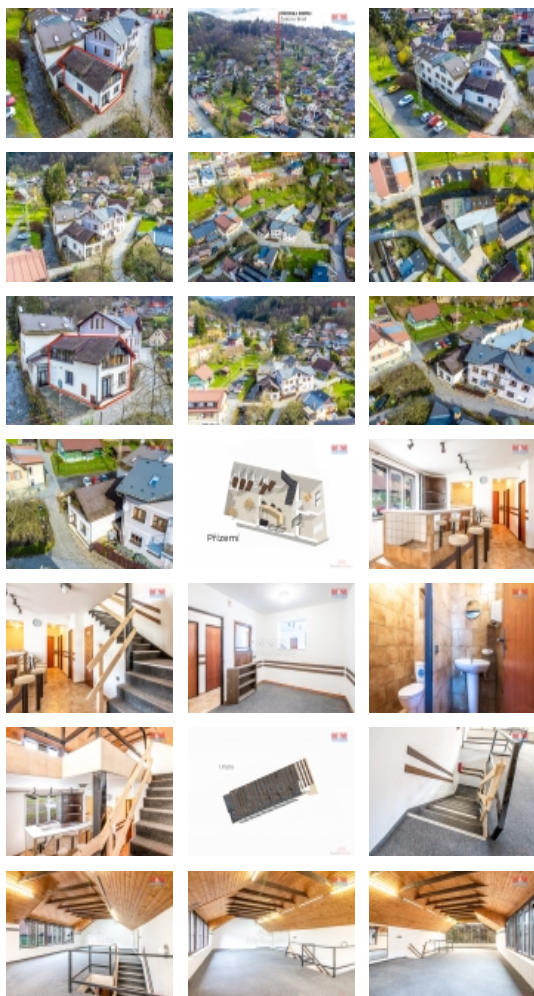

Informace o nemovitosti

Počet podlaží objektu	2
Druh objektu	cihlová
Stav objektu	dobrý
Vlastnictví	osobní
Vlastní pozemek (m²)	106
Umístění objektu	centrum
Odpad	Městská kanalizace
Užitná plocha (m²)	119