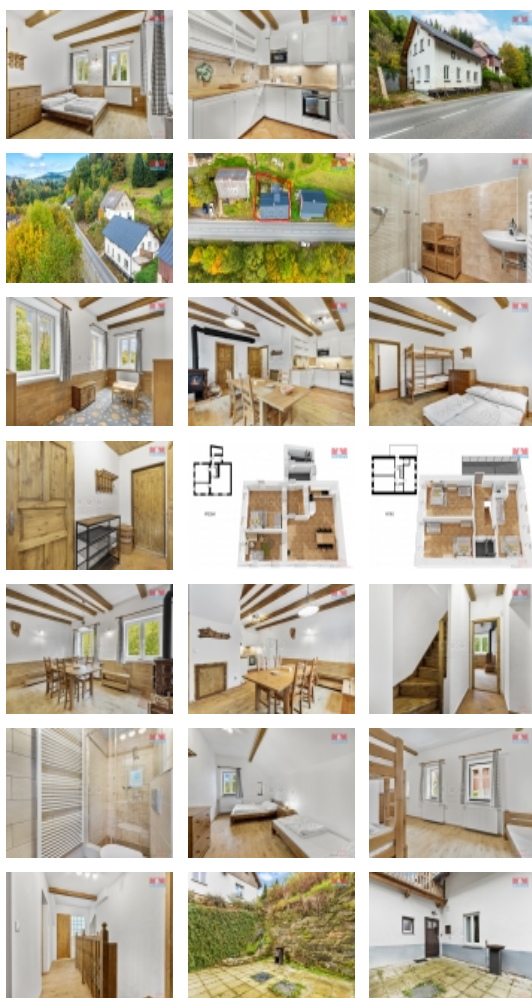

Informace o nemovitosti

Číslo podlaží v domě	2
Počet podlaží objektu	2
Druh objektu	cihlová
Stav objektu	po rekonstrukci
Vlastnictví	osobní
Vlastní pozemek (m²)	214
Vybavení	zahrada
Umístění objektu	okrajová zástavba