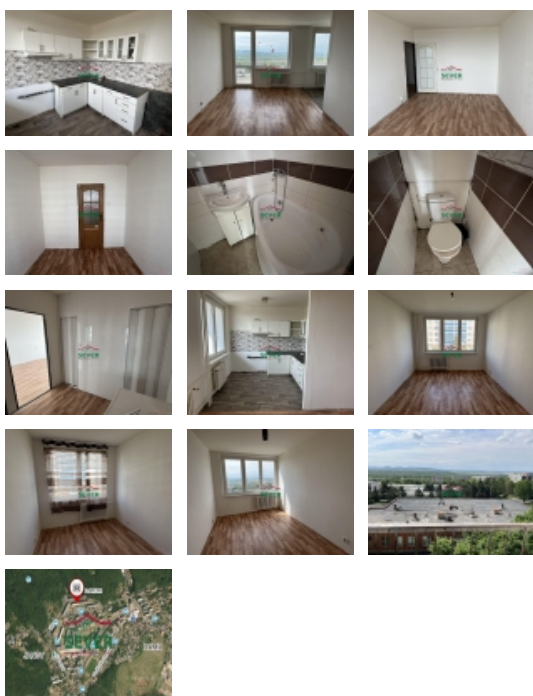

Prodej bytu 4+1, 82 m², OV, Litvínov, Janov (okres Most), ul. Luční

Nemovitost nabízí

Nemovitosti SEVER s.r.o.

Josefa Skupy 2357, 434 01 Most

Prodej, byt 4+1, OV, Janov, Litvínov, okr. Most, ul. Luční

ČÍSLO ZAKÁZKY: 4156/3987 TYP ZAKÁZKY: prodej

LOKALITA: Litvínov, Janov (okres Most), Luční

Prodej, byt 4+1, OV, Janov, Litvínov, okr. Most, ul. Luční

Nemovitosti SEVER vám zprostředkují prodej bytu 4+1 v osobním vlastnictví, Janov u Litvínova, okr. Most, ul. Luční. Bytová jednotka, o výměře 82 m², se nachází ve čtvrtém, nadzemním podlaží panelového domu s výtahem a jeho součástí je komora na chodbě a lodžie. Byt je vhodný na investici. Jsou zde plastová okna, na zemi ve všech místnostech krytina PVC. V kuchyni je rohová linka obložena dlaždičkami, bez sporáku, je zde velký prostor na jídelnu. Koupelna s WC jsou samostatné v keramickém obkladu se zásuvnými dveřmi. Dům se nachází 5 minut od centra města, na sídlišti je veškerá občanská vybavenost. V případě zájmu zajistíme optimální financování našimi poradci.

CENA: (za nemovitost) **899 000,- Kč**

Informace o nemovitosti

Dispozice bytu	4+1
Číslo podlaží v domě	4
Počet podlaží objektu	8
Celková podlahová plocha (m ²)	82
Druh objektu	panelová
Stav objektu	dobrý
Energetická třída	D - Méně úsporná
Vlastnictví	osobní
Druh bytu	v panelovém domě
Počet podlaží pod zemí	1
Vybavení	výtah lodžie
Umístění objektu	sídliště
Ostatní rozvody	Kabelová televize Kabelové rozvody
Vybaveno	Částečně zařízeno
Topení	Ústřední - dálkové
Elektřina	230 V

Prodej bytu 4+1, 82 m2, OV, Litvínov, Janov (okres Most), ul. Luční

Realitní makléř

Grimmová Václava

Mobil: +420 602 208 014

grimmova@nemovitostisever.cz

Plyn	Zaveden
Připojení na internet	Jiné
Celková plocha (m2)	78
Užitná plocha (m2)	82
Inženýrské sítě	Vodovod Kanalizace Plyn Elektřina
Druh stavby	budova/y, hala/y
Poloha objektu	v bloku