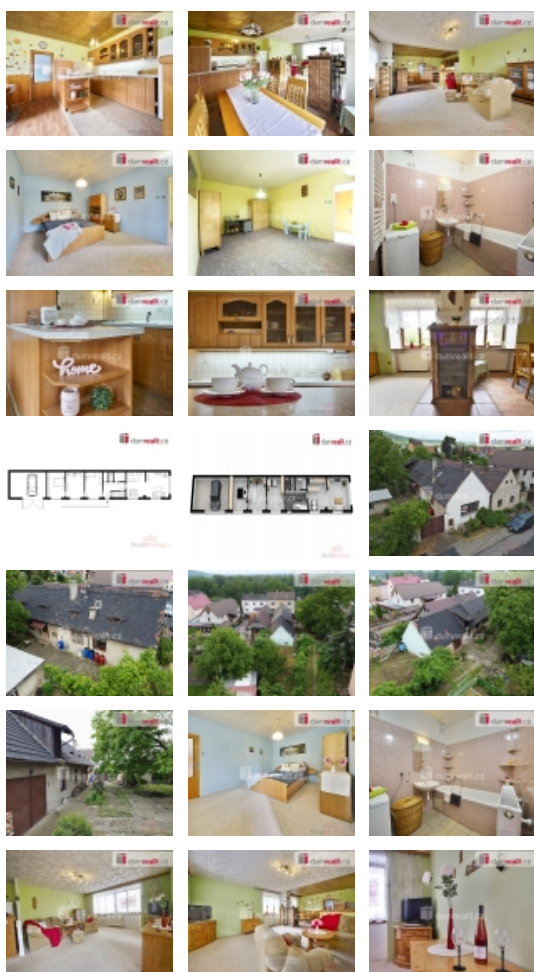

Prodej samostatného RD, 110 m², Lhotka nad Labem (okres Litoměřice)

cena včetně provize a právního servisu, Dumrealit.cz Vám zprostředkuje prodej rodinného domu dispozičně řešeného jako 4+kk ve Lhotce nad Labem u Lovosic. Dům je samostatně stojící, přízemní s možností využití vestavěné půdy nad celou budovou. Nachází se na pozemku o celkové výměře 1064 m. Zastavěná plocha domu i s garáží je 200 m, obytná 110 m, + garáž 35 m. V přízemí se nachází vstupní chodba, spíž, samostatné WC, koupelna, kuchyň s jídelnou a s prostorným obývacím pokojem, schodiště na půdu, vchod do sklepa a 3 pokoje. Dům je částečně podsklepený. Ve sklepě je umístěn zplynovací kotel (2018) na tuhá paliva - dřevo - uhlí a topení je přes akumulční nádrž na vodu. V podzemních měsících lze využít i krbová kamna s výměníkem. Ohřev vody je kombinovaným bojlerem - možnost přepnutí na ohřev kotlem. Voda je z řádu, odpady jsou svedené do kanalizace. K dispozici plynová přípojka. Elektřina je v mědi 230/400 V. Na pozemku se dále nachází menší budova (12 m), kterou lze případně využít na letní kuchyň. Stavba je celá podsklepená. Dále jsou zde starší chlívky a zastřešený prostor pro případné parkování 2 aut nebo na úschovu dřeva. Dále jsou zde ovocné stromy jabloně, meruňky, broskve, ořech, rybíz, víno, kiwi, citron. Velkou výhodou je přístup na pozemek z obecní komunikace dvěma vjezdy pro osobní automobily. Z obce je výborná dostupnost do Lovosic, kde je veškerá občanská vybavenost i na dálnici D8. Lhotka nad Labem leží v krásném polabském údolí na úpatí Českého Středohoří, kde je bohaté turistické vyžití, jak pěší túry na kopec Lovoš a Milešovku, tak využití cyklostezky do okolí. V případě zájmu o prohlídku kontaktujte makléřku nemovitosti. Vaši nemovitost můžete také nabídnout protiúctem. Financování Vám zajistí náš hypoteční specialista. Ev. číslo: 643389. Energetický štítek: C (82 kWh/m²/rok).