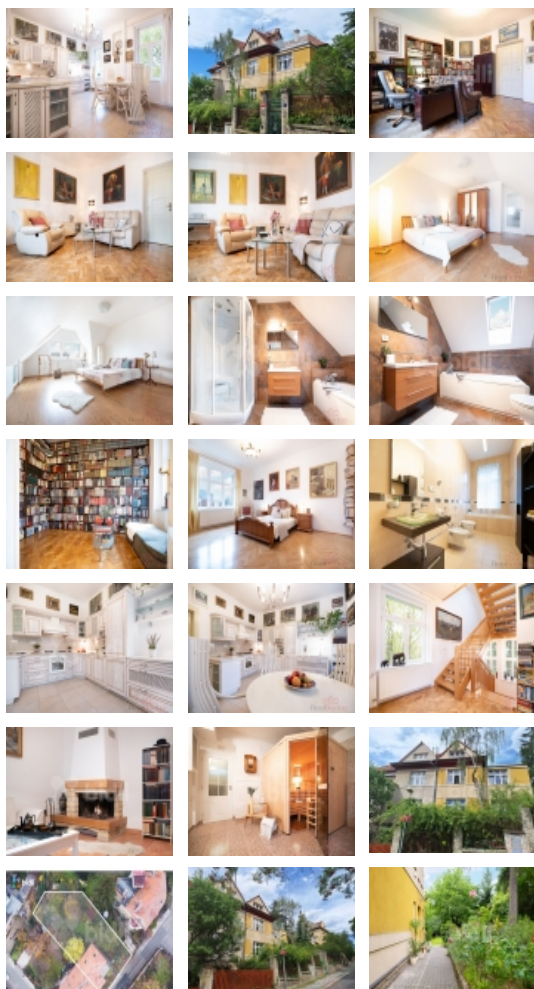

Prodej vilového RD, 312 m2, Praha 5, Smíchov - exkluzivně

Prodej vily 312 m2, pozemek 827 m2, ul. Nad Vyšinkou, Praha 5 - Smichov

ČÍSLO ZAKÁZKY: 215551 TYP ZAKÁZKY: prodej

LOKALITA: Praha 5, Smíchov, Nad Vyšinkou

Prodej vily 312 m2, pozemek 827 m2, ul. Nad Vyšinkou, Praha 5 - Smichov

Nabízím k prodeji nádhernou zrekonstruovanou prvorepublikovou vilu, která je umístěna v rezidenční a velmi žádané části pražského Smíchova v ul. Nad Vyšinkou.

Tato část Prahy je známá díky svým nádherným vilám a rodinným domům, které zde stavili začátkem 20. století movití podnikatelé a bankéři.

Dům, který má dispozici 8+1 a celkovou plochu přes 300 m2 disponuje zahradou 636 m2 se vzrostlými stromy. Je zde dost místa pro odpočinek a relaxaci, posezení s rodinou či přáteli, grilování a hraní aktivních her.

Dispozice vily:

1 PP. Zde se nachází technická místnost, místnost pro skladování věcí, prádelna, relax zóna se saunou a samostatný pokoj s krbem, který vytváří krásnou atmosféru pro odpočinek při zimních večerech.

1 NP V přízemí se nachází vstupní hala, samostatná kuchyň s kuchyňkou linkou, která je vybavena špičkovými spotřebiči, velká pracovna, obývací pokoj a samostatné WC.

2 NP. V patře je obývací pokoj, ložnice, unikátní knihovna a koupelna s vanou, WC a bidetem.

3 NP. Tady najdeme velkou halu, ještě jednu ložnici, další pokoj se vstupem na venkovní terasu, odkud je nádherný výhled na Prahu a ještě jednu koupelnu s hydromasážní vanou a sprchovým koutem. Dům je napojen na městský vodovod a kanalizaci. Vytápění a ohřev vody zajišťuje plynový kotel.

V ceně vily je projektová dokumentace na garáž pro 2 auta se stavebním povolením.