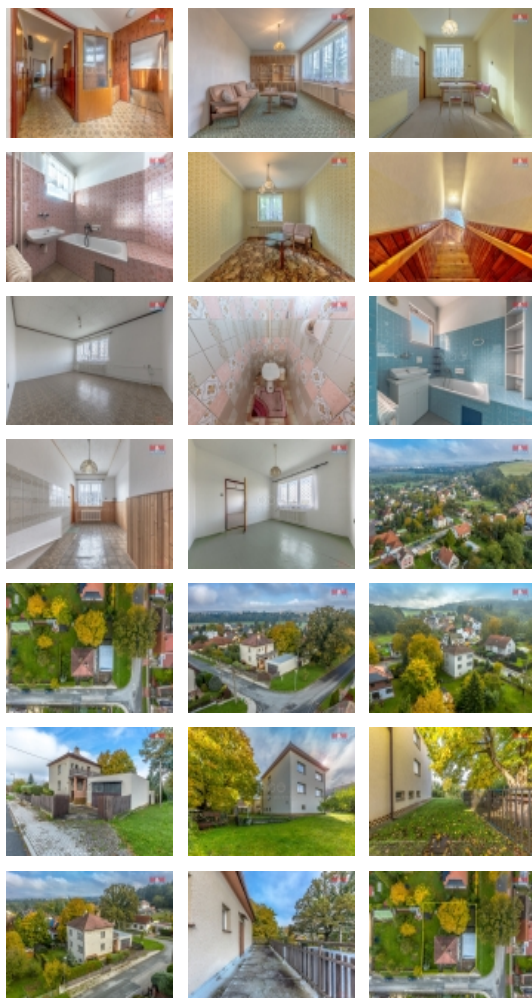

Informace o nemovitosti

Počet podlaží objektu	1
Druh objektu	cihlová
Stav objektu	dobrý
Vlastnictví	osobní
Vlastní pozemek (m²)	838
Vybavení	sklep zahrada
Umístění objektu	klidná část obce
Topení	Lokální - tuhá paliva Ústřední - dálkové