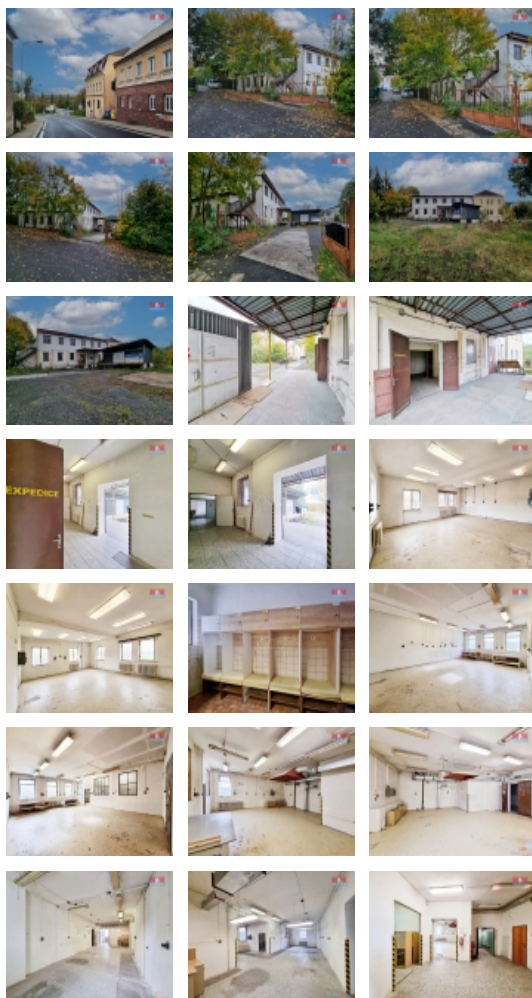

Informace o nemovitosti

Číslo podlaží v domě	2
Počet podlaží objektu	4
Druh objektu	smíšená
Stav objektu	dobrý
Vlastnictví	jiné