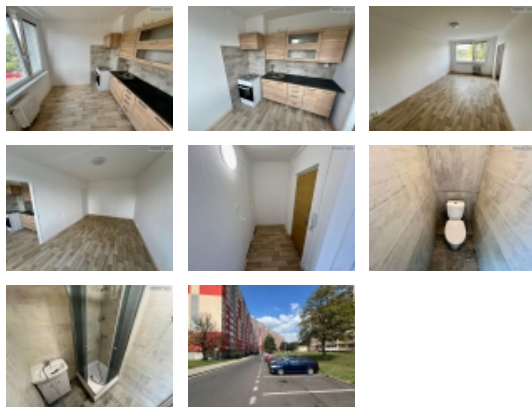

LOKALITA: Most, Javorová

Pronájem, byt 1+1, OV, ul. Javorová, Most

Předmětem nabídky je pronájem bytu 1+1 v osobním vlastnictví ve třetím nadzemním podlaží panelového domu s výtahem. Bytová jednotka prošla úpravami (nové podlahy, kuch.linka, zásuvky, výmalba, sprchový kout). Dům je po celkové revitalizaci. Veškerá občanská vybavenost v okolí. Volný ihned. Pouze slušným a pracujícím lidem. V případě zájmu nutno složit nájemné, jistotu a provizi zprostředkovatele. Nájemné nastaveno na 1 osobu bez záloh, které činí 1.500kč.

CENA: (za měsíc) **7 000,- Kč**

Informace o nemovitosti

Dispozice bytu	1+1
Číslo podlaží v domě	3
Počet podlaží objektu	13
Celková podlahová plocha (m ²)	35
Druh objektu	panelová
Stav objektu	velmi dobrý
Energetická třída	G - Mimořádně neekonomická
Vlastnictví	osobní
Druh bytu	v panelovém domě
Vybavení	výtah
Umístění objektu	sídlště
Ostatní rozvody	Kabelová televize Kabelové rozvody
Vybaveno	Částečně zařízeno
Elektrina	230 V