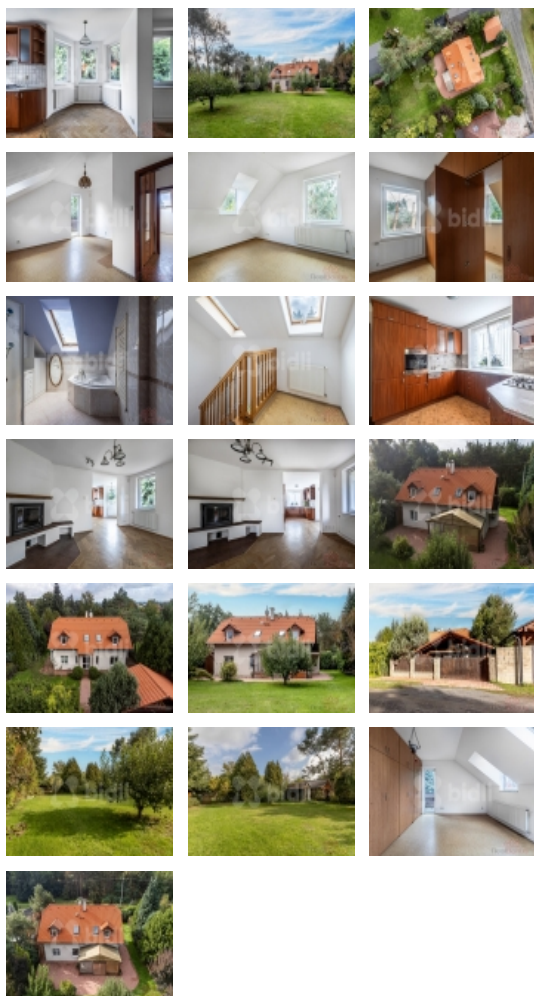

Prodej samostatného RD, 210 m², Záryby (okres Praha-východ)

bidli

Prodej RD 7+kk (210m²), Záryby

ČÍSLO ZAKÁZKY: 225078 TYP ZAKÁZKY: prodej

LOKALITA: Záryby (okres Praha-východ)

Prodej RD 7+kk (210m²), Záryby

Představujeme vám jedinečnou příležitost k zakoupení prostorného rodinného domu s dispozicí 7+kk o užitné ploše 210m², situovaného v malebné obci Záryby, jen 20 minut od Prahy. Tento dům je ideálním místem pro rodinu hledající klid, pohodlí a soukromí, zároveň však s dobrou dostupností do hlavního města.

Dům se nachází na prostorném pozemku o rozloze 1208m², lemovaném vzrostlými stromy, které poskytují maximální soukromí. Blízkost borovicového lesa dodávají této nemovitosti kouzlo přírodního prostředí.

Dispoziční řešení nabízí komfortní zázemí pro každého člena rodiny. V přízemí se nachází vstupní chodba, prostorný obývací pokoj s krbem a kuchyňský kout. Dále jsou zde dvě ložnice, koupelna se sprchovým koutem, samostatná toaleta a technická místnost. Dřevěné schodiště vás zavede do prvního patra, kde najdete další dvě ložnice s přístupem na balkon, druhou koupelnu s rohovou vanou a sprchovým koutem, samostatnou toaletu, šatnu a pracovnu či technickou místnost. Podkrovní prostory pak slouží jako praktické úložiště.

Kuchyň je plně vybavena moderními spotřebiči včetně myčky, pečicí trouby, plynového sporáku, lednice, mrazáku. V celém domě jsou nainstalována plastová okna a na podlahách naleznete dřevěné parkety, korek a dlažbu. V koupelnách, chodbě a kuchyňském koutu je nainstalováno podlahové vytápění. Po celém domě se nachází vestavěné skříně.