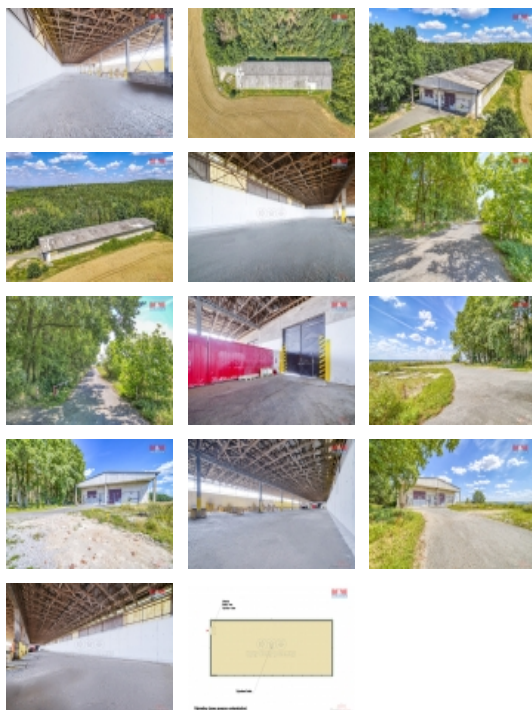

Pronájem skladu, 240 m², Horní Lukavice

Nabízíme k pronájmu skladové prostory v klidné lokalitě u Horní Lukavice. Nemovitost se nachází na samotě, což zajišťuje dostatek soukromí a minimální rušení. Celý prostor je pod kamerami. Sklad je montované konstrukce a je v dobrém stavu, takže je připraven ihned k použití. Celková užitná plocha činí 240 m² a je ideální pro skladování. Tyto prostory nejsou vhodné pro účely výroby. Velký prostor umožňuje i možnost manipulace s velkými nákladními vozidly. Pokud hledáte prostorné a dobře situované skladové prostory, tato nabídka je právě pro vás. Kontaktujte nás pro více informací nebo prohlídku.

Pronájem skladovacích prostor, Horní Lukavice (okres Plzeň-jih)

Nemovitost nabízí

M&M reality holding a. s.

Krakovská 1675/2
Praha - Nové Město
11000

Druh pozemku trvalý travní porost

Inženýrské sítě Elektřina