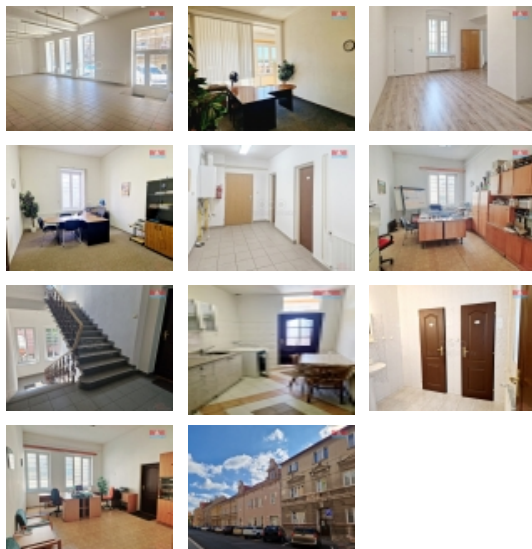

Nabízíme k pronájmu prodejní a kancelářské prostory s celkovou rozlohou 300 m2. Prostory se nachází v centru města Chomutova. Prodejna je v přízemí s prosklenými výlohami a vchodem přímo z ulice. Hlavní prodejní prostor má 80 m2, dále v zadní části, částečně otevřený prostor navazující na prodejnu. Tudiž celková plocha, která by se dala využít má 121 m2. V neposlední řadě zázemí, kde je samostatný sprchový kout a dvoje samostatné toalety. Kanceláře jsou umístěny nad prodejnu, je jich celkem 6, z toho jsou vždy tři kanceláře průchozí. Součástí je sociální zázemí, sprchový kout a kuchyňka. Celý prostor je vybavený bezpečnostním systémem Jablotron. V nabídce máme i další prostory v tomto objektu a lze i pronajmout na určité části. Veškeré platby spojené s pronájemem na dotaz.

Informace o nemovitosti

Číslo podlaží v domě	2
Počet podlaží objektu	2
Stav objektu	dobrý
Vlastnictví	osobní
Umístění objektu	centrum
Užitná plocha (m2)	300
Druh prostor	Obchodní

Nemovitost nabízí

M&M reality holding a. s.