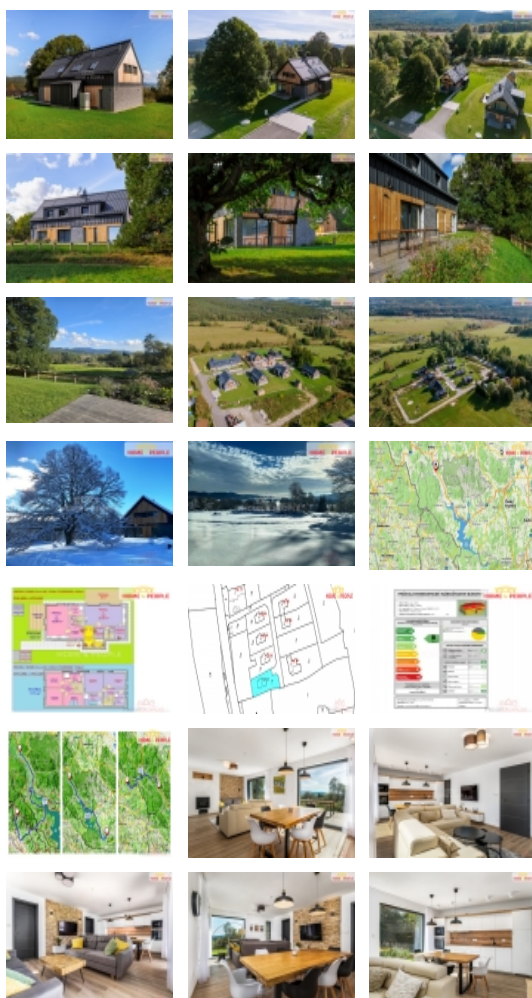

Prodej samostatného RD, 239 m², Volary, Chlum (okres Prachatice)

Prodej samostatného RD, 239 m², Volary, Chlum (okres Prachatice)

ČÍSLO ZAKÁZKY: 31274 TYP ZAKÁZKY: prodej

LOKALITA: Volary, Chlum (okres Prachatice)

Prodej samostatného RD, 239 m², Volary, Chlum (okres Prachatice)

, Připravili jsme pro Vás jedinečnou příležitost koupit zcela nový unikátní luxusní dům v krásném prostředí NP a CHKO Šumava v horské obci Chlum u Volary nedaleko Lipna. Jedná se o samostatný cihlový dům s patrovou dispozicí o dvou nezávislých kompletně vybavených bytových jednotkách 2x 4+KK (o celkové ploše 239 m) s vlastním rovinatým pozemkem (1166 m). Tato nemovitost byla dokončena v roce 2024 jako součást samostatného areálu Panorama Chlum Resort.

Ke každému bytu je k dispozici vlastní venkovní terasa a dvě parkovací místa. Voda je přivedena dálkovým vodovodem, odpad je odváděn do kanalizace s čistírnou, elektřina je k dispozici ve standardním napětí 230V, 400V, ohřev tepla je zajištěn systémem podlahového topení (tepelné čerpadlo vzduch/voda), krbovými kamny a el. topnými žebříky, ohřev vody akumulacním ohříváčem vody integrovaným s tepelným čerpadlem. Průkaz energetické náročnosti budovy je uveden ve třídě B. Samozřejmostí je možnost připojení k internetu v domě rozvedenou optickou sítí, datovými zásuvkami a satelitní televizi.