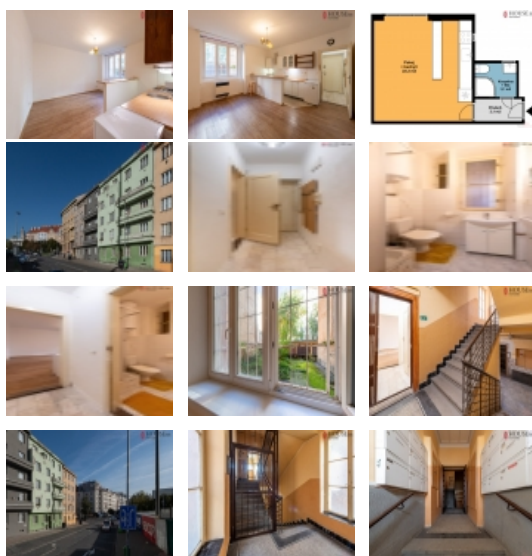

Prodej bytu 1+kk, 25 m2, OV, Praha 10, Vršovice, ul. Sportovní

Prodej bytu 1+kk, 25 m2 - Praha - Vršovice

ČÍSLO ZAKÁZKY: AK - TYP ZAKÁZKY: prodej
141024

LOKALITA: Praha 10, Vršovice, Sportovní

Prodej bytu 1+kk, 25 m2 - Praha - Vršovice

V exkluzivním zastoupení majitele vám nabízíme k prodeji tichý, útulný ateliér 1+kk o podlahové ploše 21,5 m2 vedený v kataltru nemovitosti jako jiný nebytový prostor, který se nachází ve v 1. nadzemním podlaží cihlového činžovního domu s orientací do klidného vnitrobloku v ulici Sportovní, Praha 10 ? Vršovice, přímo u stadionu Bohemians.

Dispozice a vybavení

Orientace ateliéru je do klidného vnitrobloku.

Dispozice zahrnuje předsíň, koupelnu se sprchovým koutem a WC, a obytnou místnost s kuchyňskou linkou a barem.

Vytápění je zajištěno plynovými wafkami. Na teplou vodu je zde el. bojler.

Parkování a občanská vybavenost

Parkování je možné přímo v ulici pro rezidenty na modrých zónách. Veškerá infrastruktura se nalézá v bezprostřední blízkosti - školy, restaurace, obchody, kavárny, lékaři a obchodní centrum Eden.

Dopravní dostupnost

Stanice tramvaje Bohemians (150 m), vlaková zastávka " Praha ? Vršovice" (300 m) směr Hlavní nádraží.

Volnočasové aktivity

Dům je umístěn v pěší vzdálenosti (3 min) od parku Havlíčkovy sady. Jedná se o ojedinělou městskou oázu uprostřed města se vzrostlými stromy, vinicí a nádhernými výhledy na město. Dále stadion Bohemians, či Fortuna Arena.

Proč byt koupit právě tuto nemovitost?

Ateliér je vhodný jak pro trvalé bydlení, nebo se může jednat o zajímavou investiční příležitost, která v budoucnu zhodnotí vaše úspory stoupající cenou nemovitosti. Je zde možnost rekolaudace na bytovou jednotku. Velkou výhodou jsou nízké poplatky do SVJ (teplo, vodné, stočné a domovní služby), které činní pro tento rok 2700 Kč. Možné financovat hypotečním úvěrem.

Pro více informací nebo prohlídku kontaktujte makléře. Večer a o víkendů nebo při aktuální nedostupnosti telefonu pište email nebo sms. Volné ihned.

Nemovitost nabízí

House IN

Realitní makléř

Adam Cloud

Mobil: +420 605 255 190

adam.cloud@housein.cz