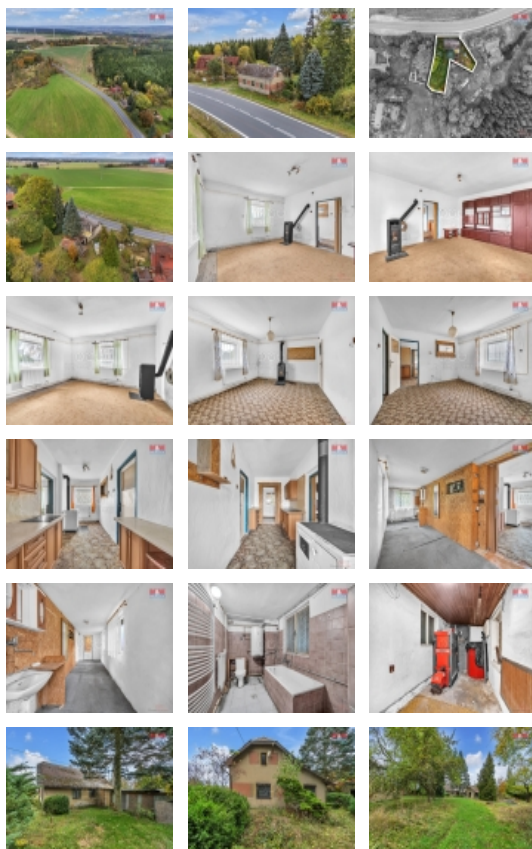

Prodej rodinného domu s užitnou plochou 95 m² v obci Květná u Poličky. Celková plocha pozemku, který je situován za domem směrem od silnice, činí 1013 m². Dispozice: vstupní chodba, kotelna se zánovním kotlem na peletky s násypkou, koupelna s WC, kuchyň, 2 pokoje, předsiň a půda. K domu dále náleží kůlny na pozemku, kde lze parkovat automobil. Obecní přístupová cesta. Dům je napojen na vodovod a elektřinu, odpadní vody jsou svedeny do vyvážecí jímky. Nemovitost je určena k rekonstrukci dle vlastních představ. Autobusová zastávka je vzdálena 50 m od domu, vlaková stanice 10 minut chůze. Svitavy a Polička jsou vzdálené 8 km.

CENA: (za nemovitost) **999 000,- Kč**

Informace o nemovitosti

Počet podlaží objektu	1
Druh objektu	cihlová
Stav objektu	před rekonstrukcí
Vlastnictví	osobní
Vlastní pozemek (m ²)	1013
Umístění objektu	klidná část obce
Rok rekonstrukce	2022
Počet míst k parkování	3
Užitná plocha (m ²)	95
Poloha objektu	samostatný