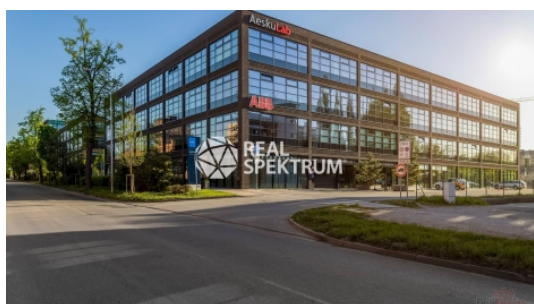

Pronájem kanceláří, Brno (okres Brno-město)

Pronájem kanceláří 103 m² - 3.NP, CT Park Ponávka, Brno - střed, ulice Masná, Škrobárenská

ČÍSLO ZAKÁZKY: N/RSB/1918 TYP ZAKÁZKY: pronájem
2/21/14

LOKALITA: Brno (okres Brno-město), Škrobárenská

Pronájem kanceláří 103 m² - 3.NP, CT Park Ponávka, Brno - střed, ulice Masná, Škrobárenská

V zastoupení majitele nabízíme k pronájmu kancelářské prostory o výměře 103 m² ve 3.NP v moderních administrativně - obchodních budovách při ulici Škrobárenská, v městské části Brno - jih - Trnitá. Kanceláře jsou zařazeny do prémiové kategorie A.