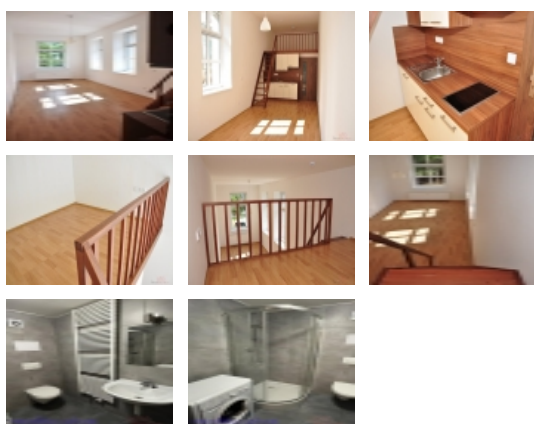

Pronájem bytu 1+kk, 38 m2, OV, Liberec, Liberec X-Františkov, ul. Švermova

Pronájem bytu 1+kk s odděleným spaním v patře v Liberci, ul. Švermova

ČÍSLO ZAKÁZKY: 1645 TYP ZAKÁZKY: pronájem

LOKALITA: Liberec, Liberec X-Františkov, Švermova

Pronájem bytu 1+kk s odděleným spaním v patře v Liberci, ul. Švermova

Pronájem bytu 1+kk s odděleným spaním v patře v Liberci, ul. Švermova k dispozici od prosince 2024. Služby se nepřepisují na nájemce, zůstávají za výhodných podmínek na majiteli. Byt o výměře 38,1 m2 se nachází v 1.NP zděného domu po kompletní rekonstrukci. V bytě je kuchyňská linka s vestavěnými spotřebiči (sklokeramická varná deska, digestoř, myčka, lednice), koupelna se sprchovým koutem, pračkou a wc, v místnostech na podlahách lino, v koupelně dlažba. V ceně nájmu nejsou zahrnuty poplatky za služby ve výši 2.800,- Kč (vytápění, voda, elektřina, fond oprav, správa domu, havarijní servis), v domě je společná TV anténa, internet je zdarma. Vratná kauce ve výši jednoho nájmu a služeb, provize RK ve výši jednoho nájmu + DPH. Bližší informace u makléřky. ET-G.

CENA: (za měsíc) **10 490,- Kč**

Nemovitost nabízí

Komerční realitní s.r.o.

Informace o nemovitosti

Dispozice bytu	1+kk
Celková podlahová plocha (m2)	38
Druh objektu	cihlová
Stav objektu	po rekonstrukci
Energetická třída	G - Mimořádně neekonomická
Vlastnictví	osobní
Umístění objektu	klidná část obce
Vybaveno	Možno zařídit
Doprava	vlak
Plyn	Zaveden
Rok rekonstrukce	2017
Počet míst k parkování	15
Užitná plocha (m2)	38
Komunikace	asfaltová