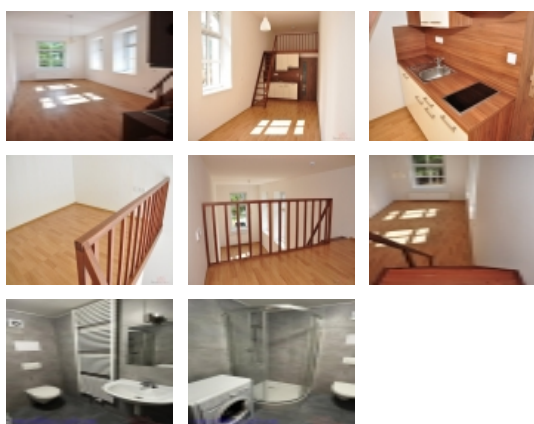

Nemovitost nabízí

Komerční realitní s.r.o.