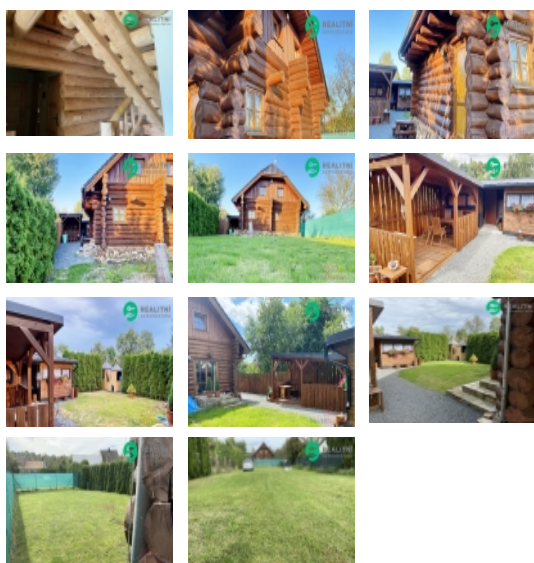

Prodej samostatného RD, 0 m², Bystřice pod Hostýnem, Rychlov (okres Kroměříž)

Kanadský srub 110 m, Bystřice pod Hostýnem

ČÍSLO ZAKÁZKY: RS313318 TYP ZAKÁZKY: prodej

LOKALITA: Bystřice pod Hostýnem, Rychlov (okres Kroměříž), Přerovská

Kanadský srub 110 m, Bystřice pod Hostýnem

Prodej kanadského srubu v Bystřici pod Hostýnem. Tento dům, byl postaven v roce 2009. Životnost správně ošetřovaného srubu je na hranici 200 let, zcela určitě se proto nejedná o stavbu pro jednu či 2 generace. Ke stavbě tohoto kanadského srubu byla použita kulatina ze smrkového dřeva. Veškeré nosné zdi v interiéru jsou tvořeny také smrkovou kulatinou, pouze pár příček opticky rozdělujících prostor v přízemí je zděných, což znamená, že v tomto domě hraje hlavní roli dřevo. Vytápění je v tomto domě řešeno podlahovým topením a také samozřejmě jak jinak než křbovými kamny, dřevo tu zkrátka hraje prim. O ohřev vody se z důvodu praktičnosti stará elektrický bojler. Celý dům je napojen na obecní vodovod a elektrickou síť.

CENA: (za nemovitost) **6 900 000,- Kč**

Informace o nemovitosti

Číslo podlaží v domě	1
Druh objektu	dřevěná
Stav objektu	velmi dobrý
Energetická třída	G - Mimořádně neekonomická
Vlastní pozemek (m ²)	1100
Vybaveno	Částečně zařízeno
Plocha parcely (m ²)	1100
Druh stavby	rodinný dům, rekreační chalupa, rekreační pozemek
Poloha objektu	samostatný