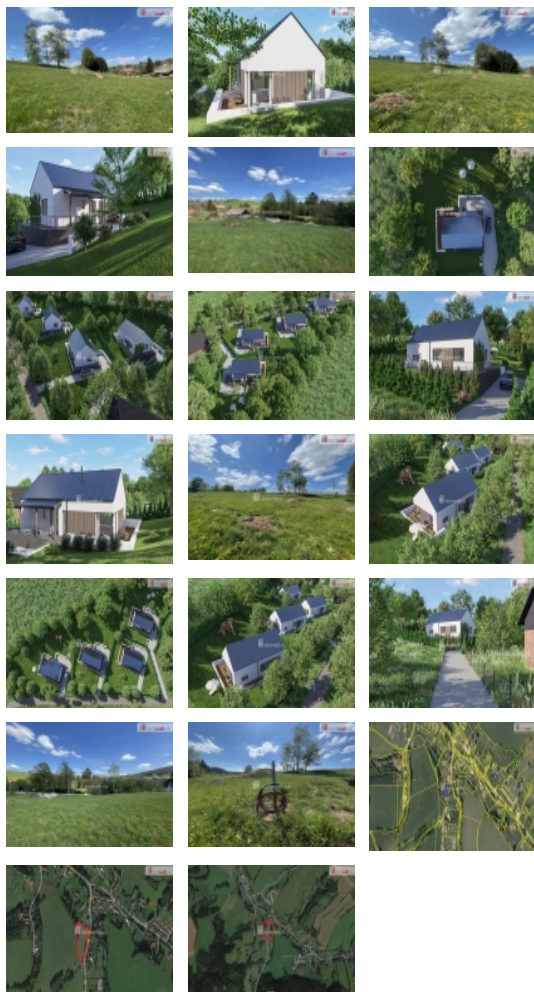

Stavební povolení a projektová dokumentace: V ceně pozemku je zahrnuto stavební povolení a kompletní projektová dokumentace pro výstavbu domu na klíč.

Připravenost k výstavbě: Pozemek je připraven k okamžitému řízení projektové dokumentace a získání stavebního povolení.

Infrastruktura: Pozemek má vlastní studnu a je na něj přivedena elektrická přípojka.

Dostupnost: V dojezdové vzdálenosti se nachází veškerá občanská vybavenost, města, lyžařská střediska a rekreační možnosti.

Možnost rozšíření: K pozemku je možné dokoupit další tři přilehlé stavební pozemky, což je ideální příležitost pro realizaci většího developerského projektu.

Příroda a zdravé prostředí: Pozemek se nachází v malebné lokalitě s čerstvým horským vzduchem, což je ideální jak pro trvalé bydlení, tak pro rekreační účely.

Jedinečná příležitost k realizaci vlastního bydlení či rekreačního sídla v jedné z nejkrásnějších lokalit v Česku. Využijte této nabídky a začněte budovat svůj nový domov v Krkonoších již dnes!

Pro více informací a domluvení prohlídky nás neváhejte kontaktovat.
Ev. číslo: 647443.