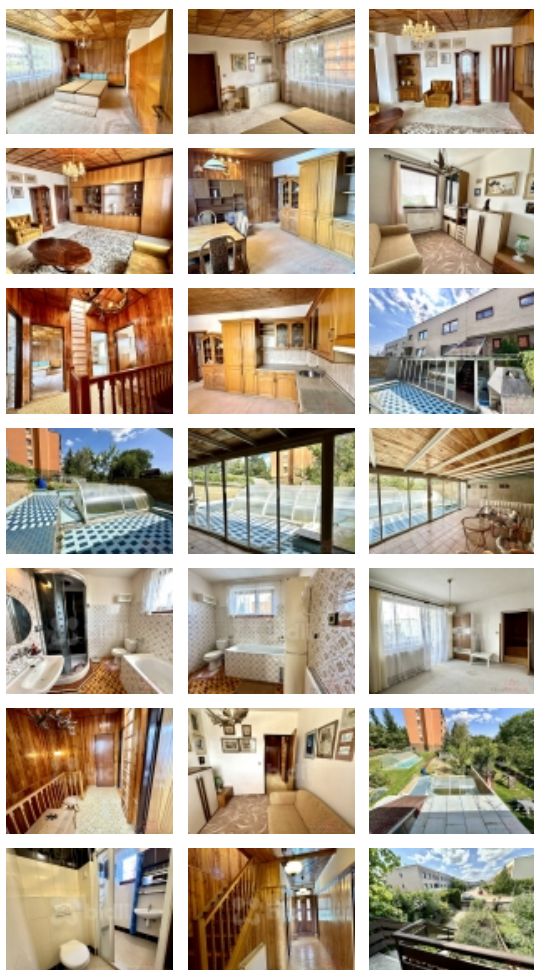

Informace o nemovitosti

Druh objektu cihlová

Stav objektu dobrý

Vlastní pozemek (m²) 145

Vybavení lodžie
terasa
sklep
zahrada