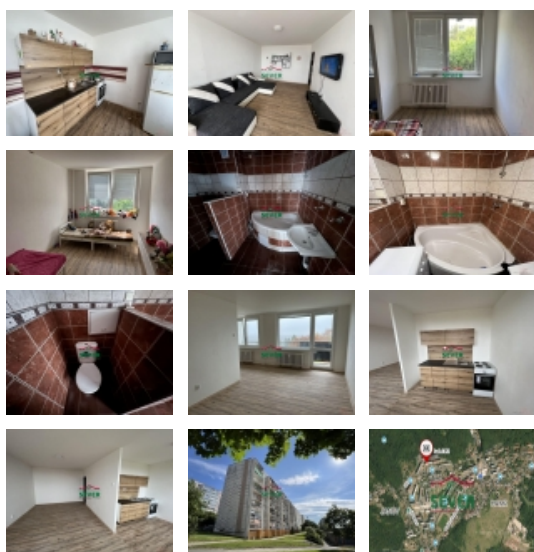

Prodej bytu 4+1, 79 m², OV, Litvínov, Janov (okres Most), ul. Luční

Nemovitost nabízí

Nemovitosti SEVER s.r.o.

Josefa Skupy 2357, 434 01 Most

Prodej, byt 4+1, OV, Janov, Litvínov, okr. Most. ul. Luční

ČÍSLO ZAKÁZKY: 4157/3987 TYP ZAKÁZKY: prodej

LOKALITA: Litvínov, Janov (okres Most), Luční

Prodej, byt 4+1, OV, Janov, Litvínov, okr. Most. ul. Luční

Nemovitosti SEVER vám zprostředkují prodej bytu 4+1 v osobním vlastnictví, Janov u Litvínova, okr. Most, ul. Luční. Bytová jednotka po rekonstrukci, o výměře 79 m², se nachází ve druhém, nadzemním podlaží panelového domu s výtahem a jeho součástí je lodžie a komora na chodbě. V bytě jsou plastová okna, na zemi krytina PVC, rozvody vody, elektřiny, omítky. Koupelna a WC jsou společné ve zděném jádru. Je zde WC, umyvadlo, rohová vana - celé v keramickém obkladu. Kuchyně je propojena s obývacím pokojem. V kuchyni je nová linka a elektrický sporák. Na chodbě v bytě je velký prostor na šatnu. Byt je možné zakoupit na investici i s nájemníky. Dům se nachází 5 minut od Litvínova. Na sídlišti je veškerá občanská vybavenost. V případě zájmu zajistíme optimální financování našimi poradci.

CENA: (za nemovitost) **899 000,- Kč**

Informace o nemovitosti

Dispozice bytu	4+1
Číslo podlaží v domě	2
Počet podlaží objektu	8
Celková podlahová plocha (m ²)	79
Druh objektu	panelová
Stav objektu	dobrý
Energetická třída	D - Méně úsporná
Vlastnictví	osobní
Druh bytu	v panelovém domě
Počet podlaží pod zemí	1
Vybavení	výtah lodžie
Umístění objektu	sídliště
Ostatní rozvody	Kabelová televize Kabelové rozvody
Vybaveno	Částečně zařízeno

Prodej bytu 4+1, 79 m2, OV, Litvínov, Janov (okres Most), ul. Luční

Realitní makléř

Grimmová Václava

Mobil: +420 602 208 014

grimmova@nemovitostisever.cz

Topení	Ústřední - dálkové
Elektřina	230 V
Plyn	Zaveden
Připojení na internet	Jiné
Celková plocha (m2)	79
Užitná plocha (m2)	79
Inženýrské sítě	Vodovod Kanalizace Plyn Elektřina
Druh stavby	budova/y, hala/y
Poloha objektu	v bloku