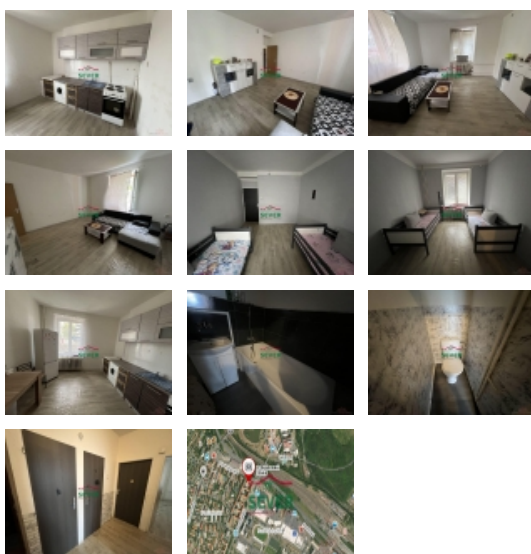

Prodej bytu 2+1, 53 m2, OV, Most, ul. tř. Budovatelů

Nemovitost nabízí

Nemovitosti SEVER s.r.o.

Josefa Skupy 2357, 434 01 Most

Prodej, byt 2+1, OV, Most, ul. tř. Budovatelů

ČÍSLO ZAKÁZKY: 4159/3987 TYP ZAKÁZKY: prodej

LOKALITA: Most, tř. Budovatelů

Prodej, byt 2+1, OV, Most, ul. tř. Budovatelů

Nemovitosti SEVER vám zprostředkují prodej bytu 2+1 v osobním vlastnictví, Most, ul. Tř. Budovatelů. Bytová jednotka, o výměře 53 m2, se nachází ve zvýšeném přízemí cihlového domu. V bytě jsou plastová okna, na zemi krytina PVC, nové rozvody vody, elektřiny. Koupelna a WC jsou samostatné v keramickém obkladu. V kuchyni je linka obložena dlaždičkami, elektrický sporák a dostatek místa na jídelnu. Byt je možné zakoupit na investici i s nájemníkem. Dům se nachází v blízkosti nákupního centra. U domu je veškerá občanská vybavenost. V případě zájmu zajistíme optimální financování našimi poradci.

CENA: (za nemovitost) **1 030 000,- Kč**

Informace o nemovitosti

Dispozice bytu	2+1
Číslo podlaží v domě	1
Počet podlaží objektu	7
Celková podlahová plocha (m2)	53
Druh objektu	cihlová
Stav objektu	dobrý
Energetická třída	C - Úsporná
Vlastnictví	osobní
Druh bytu	v nájemním domě (činžovním)
Počet podlaží pod zemí	1
Vybavení	výtah sklep
Umístění objektu	okrajová zástavba
Ostatní rozvody	Kabelová televize Kabelové rozvody
Vybaveno	Částečně zařízeno
Topení	Ústřední - dálkové
Elektřina	230 V
Plyn	Zaveden
Připojení na internet	Jiné