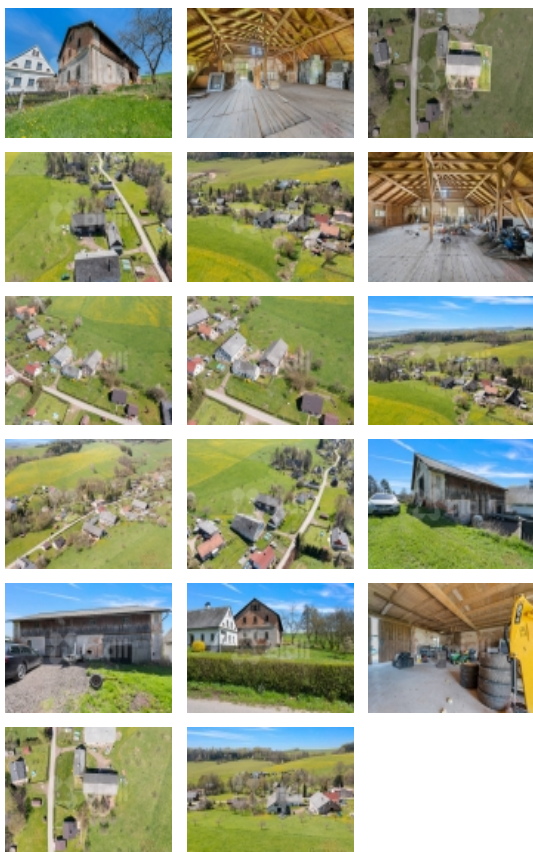

Informace o nemovitosti

Druh objektu	cihlová
Stav objektu	velmi dobrý