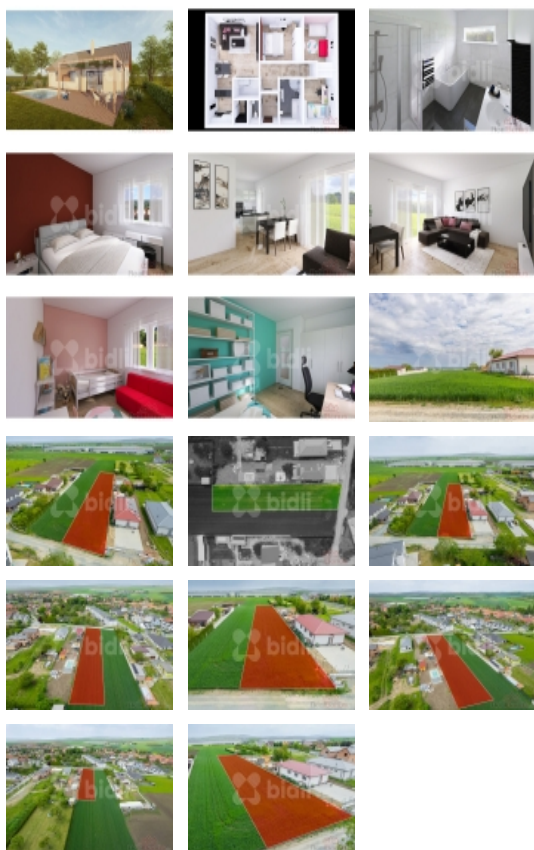

Prodej samostatného RD, 94 m², Syrovce (okres Brno-venkov) - exkluzivně

Prodej RD na klíč v Syrovicích u Brna, pozemek 1514 m²

ČÍSLO ZAKÁZKY: 223185 TYP ZAKÁZKY: prodej

LOKALITA: Syrovce (okres Brno-venkov)

Prodej RD na klíč v Syrovicích u Brna, pozemek 1514 m²

Nabízíme prodej RD na klíč v atraktivní obci Syrovce, konkrétně v lokalitě Klínek. Celková cena obsahuje cenu pozemku, projekt na typový dům, základovou desku, připojení na IS a výstavbu RD na klíč. Můžete si vybrat z celé řady typových domů, ale i měnit vnitřní dispozice a zvolit si i z čeho bude Váš dům postaven. Cena se potom bude upravovat dle Vašich požadavků.

Pozemek obdélníkového tvaru má celkovou výměru 1514 m², což poskytuje dostatek prostoru pro výstavbu rodinného domu nebo jiné rezidenční nemovitosti. Uliční šíře pozemku je 16 metrů, což umožňuje pohodlný přístup a flexibilitu při plánování stavby.

Velkou výhodou tohoto pozemku je již připojení inženýrských sítí, což výrazně usnadní a zrychlí realizaci stavebního projektu.

Obec Syrovce nabízí příjemné a klidné prostředí s dobrým zázemím pro rodiny. V obci se nachází mateřská škola a základní škola do 5. třídy, což je ideální pro rodiny s malými dětmi. Dále zde naleznete poštu, obchod se smíšeným zbožím, který pokryje každodenní potřeby, a také restauraci, kde si můžete vychutnat místní kuchyni.

Syrovce mají také výborné dopravní spojení s Brnem. Autobusová doprava zajišťuje pohodlné spojení přibližně za 30 minut, což je ideální pro dojíždění za prací či studiem. Autem se do centra Brna dostanete za 15-20 minut, což je velmi pohodlné pro všechny, kdo preferují cestování vlastním vozem.