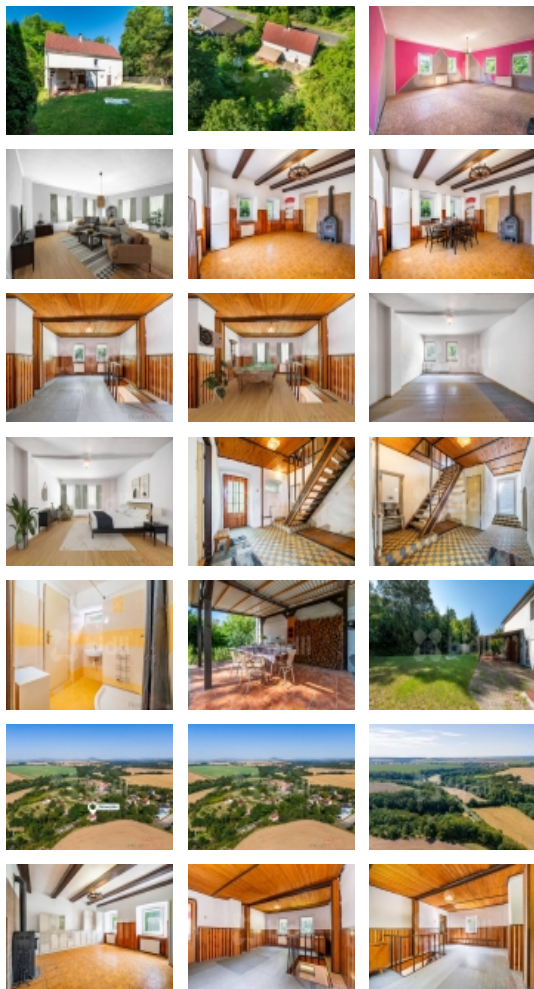

prodej dům 144, pozemek 391, Křešov

Prodej rodinného domu nebo rekreační chalupy v Křešově u Snědovic.

Hledáte útulné místo k bydlení nebo rekreaci? Mám pro vás skvělou nabídku! Nabízím k prodeji rodinný dům nebo rekreační chalupu v malebné vesnici Křešov u obce Snědovice, jen 5 km od Štětí.

Klíčové vlastnosti:

3 pokoje: Prostorné a světlé místnosti, které čekají na vaše nápady.

Podkroví k doděláním: Vytvořte si další obytný prostor podle svých představ.

Sklepní prostor: Ideální pro uskladnění věcí.

Útulná zahrada s pergolou: Perfektní místo pro relaxaci a rodinné grilování.

Napojení na veřejný vodovod a nová přípojka na kanalizaci: Bez starostí o základní potřeby.

Vytápění elektro kotlem a dvoje krbová kamna: Pohodlí a teplo po celý rok.

Dům je určen k rekonstrukci, což vám dává jedinečnou příležitost přetvořit ho podle svých snů a potřeb.

Lokalita:

Křešov je klidná vesnice s krásnou přírodou v okolí, ideální pro rodinný život nebo víkendové úniky z města. Blízkost Štětí (pouhých 5 km) zajišťuje veškerou občanskou vybavenost.

Neváhejte a přijďte se podívat na tento dům, který čeká na vaši kreativitu a lásku. Kontaktujte mne pro více informací a domluvte si prohlídku ještě dnes!