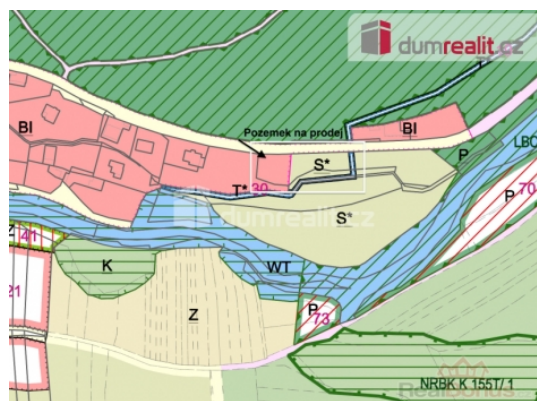

Prodej pozemku , určený k výstavbě RD, Radějov (okres Hodonín)

dumrealit.cz®

Prodej pozemku , určený k výstavbě RD, Radějov (okres Hodonín)

ČÍSLO ZAKÁZKY: 648122 TYP ZAKÁZKY: prodej

LOKALITA: Radějov (okres Hodonín)

Prodej pozemku , určený k výstavbě RD, Radějov (okres Hodonín)

, Nabízíme k prodeji stavební pozemek o rozloze 3693 m se stavebním povolením na výstavbu rodinného domu v nádherné rekreační a chráněné krajinné oblasti Radějov u Strážnice. Tento pozemek je ideální pro ty, kteří hledají klidné a přírodní prostředí pro svůj nový domov.

Pozemek disponuje stavebním povolením na rodinný dům, což vám umožňuje začít stavět ihned po koupi. Pozemek je přístupný z hlavní komunikace a část určená pro výstavbu bude vyčištěna. Na pozemek bude přivedena elektřina, což zajišťuje pohodlný začátek stavby.

Rodinný dům se zastavěnou plochou 93m je navržen na následující dispozici:

Přízemí - ob. pokoj s kuch. koutem, ložnice, tech. místnost, koupelna s wc, chodba a zádveř.

Podkroví - dva samostatné pokoje a toaleta.

Celková výměra pozemku je 3693 m, přičemž část je určena pro výstavbu rodinného domu a druhá část slouží jako zahrada s vzrostlými keři a stromy. Tato zahrada poskytuje skvělý prostor pro relaxaci a různé volnočasové aktivity.

Tento pozemek představuje jedinečnou příležitost pro ty, kteří chtějí vybudovat svůj domov v malebném prostředí Radějova u Strážnice, kde příroda a klid vytvářejí ideální místo pro život.

Pro více informací nebo sjednání prohlídky prosím kontaktujte přímo realitního makléře, který vám poskytne veškeré potřebné informace k této skvělé nabídce. Provize realitní kanceláře není zahrnuta v ceně a je ve výši 4% z kupní ceny (pouze k provizi bude připočteno DPH). Ev. číslo: 647508.