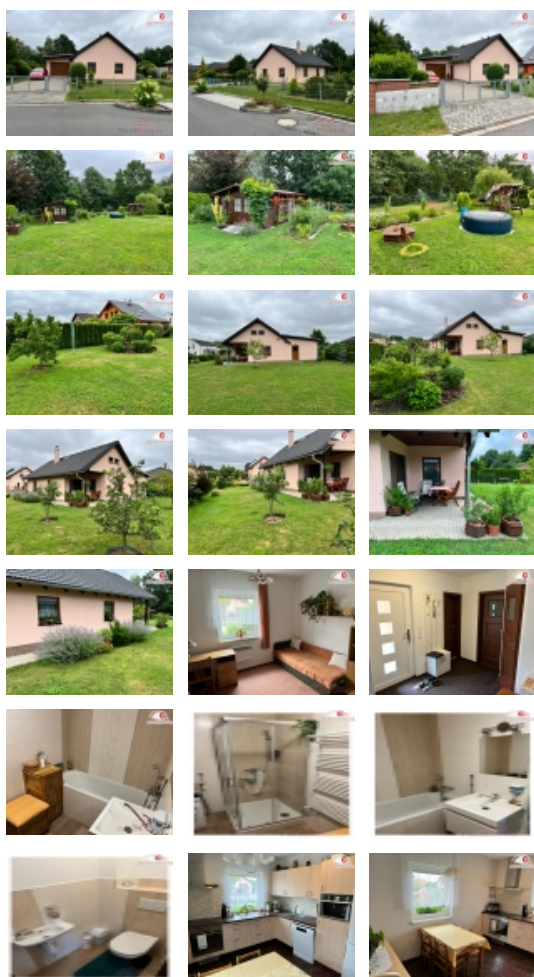

Prodej samostatného RD, 114 m², Řečany nad Labem (okres Pardubice)

Novostavba 3+1 s garáží, 975 m², Řečany n/L, okr. Pardubice

ČÍSLO ZAKÁZKY: 555890 TYP ZAKÁZKY: prodej

LOKALITA: Řečany nad Labem (okres Pardubice), K Tišíně

Novostavba 3+1 s garáží, 975 m², Řečany n/L, okr. Pardubice

Nabízíme Vám k prodeji nízkoenergetickou novostavbu (kolaudace 2014) rodinného domu - bungalov v obci Řečany nad Labem, okres Pardubice. Nemovitost lze financovat pomocí hypotečního úvěru, který Vám rádi a rychle zařídíme. Jedná se o přízemní, dřevěný, nepodsklepený RD 3+1 se sedlovou střechou, který leží na rovinatém oploceném pozemku 975 m² (obytná plocha je 93 m²). Topení je centrální elektrické + krbová kamna v obývacím pokoji. Voda je obecní + vrtaná studna. Dům je napojen na obecní kanalizaci. Jedná se o klidnou oblast na okraji obce s veškerou občanskou vybaveností. Nemovitost je ihned volná k nastěhování.

CENA: (za nemovitost) **6 700 000,- Kč**

Informace o nemovitosti

Druh objektu	dřevěná
Stav objektu	novostavba
Energetická třída	B - Velmi úsporná
Vlastnictví	osobní
Vlastní pozemek (m ²)	975
Vybavení	terasa zahrada
Umístění objektu	klidná část obce
Telekomunikace	Internet
Vybaveno	Částečně zařízeno
Topení	Lokální - tuhá paliva Ústřední - elektrické
Doprava	vlak silnice autobus
Elektřina	230 V 380 V
Voda	dálkový vodovod
Odpad	Městská kanalizace
Plyn	Na hranici

Občanská vybavenost	Škola Školka Zdravotnická zařízení Pošta Restaurace Místní úřad Kulturní zařízení
Rok kolaudace	2014
Parkování	garáž
Zastavěná plocha (m²)	114
Plocha parcely (m²)	975
Ostatní	Plot Bezbariérový přístup Garáž
Užitná plocha (m²)	114
Komunikace	asfaltová
Poloha objektu	samostatný
Velikost bytů (3+1, 2+kk atd.)	3+1